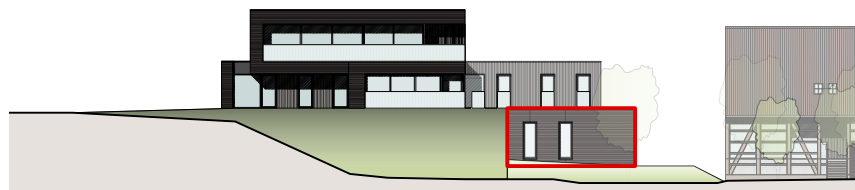

WOONGEHEEL
BEVINGEN

APPARTEMENT B0.3

maten en inrichting zijn enkel indicatief
alle oppervlaktematen zijn bruto maten

INPLANTINGSPLAN

ACHTERGEVEL

LINKERGEVEL