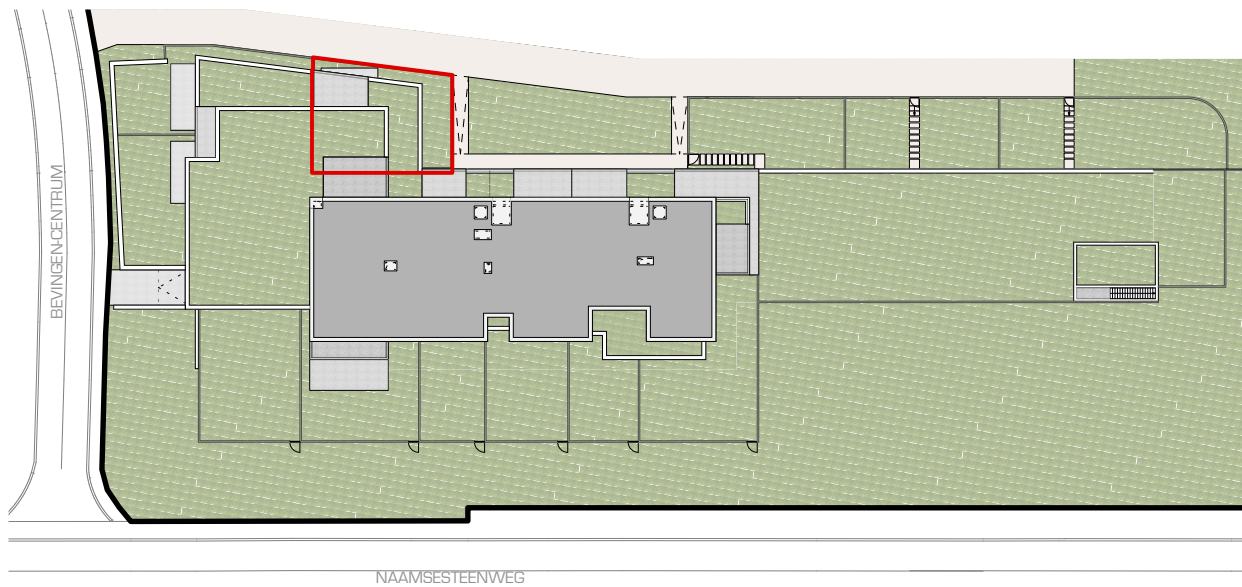

WOONGEHEEL
BEVINGEN

APPARTEMENT B0.3

maten en inrichting zijn enkel indicatief
alle oppervlaktematen zijn bruto maten

INPLANTINGSPLAN

ACHTERGEVEL

LINKERGEVEL