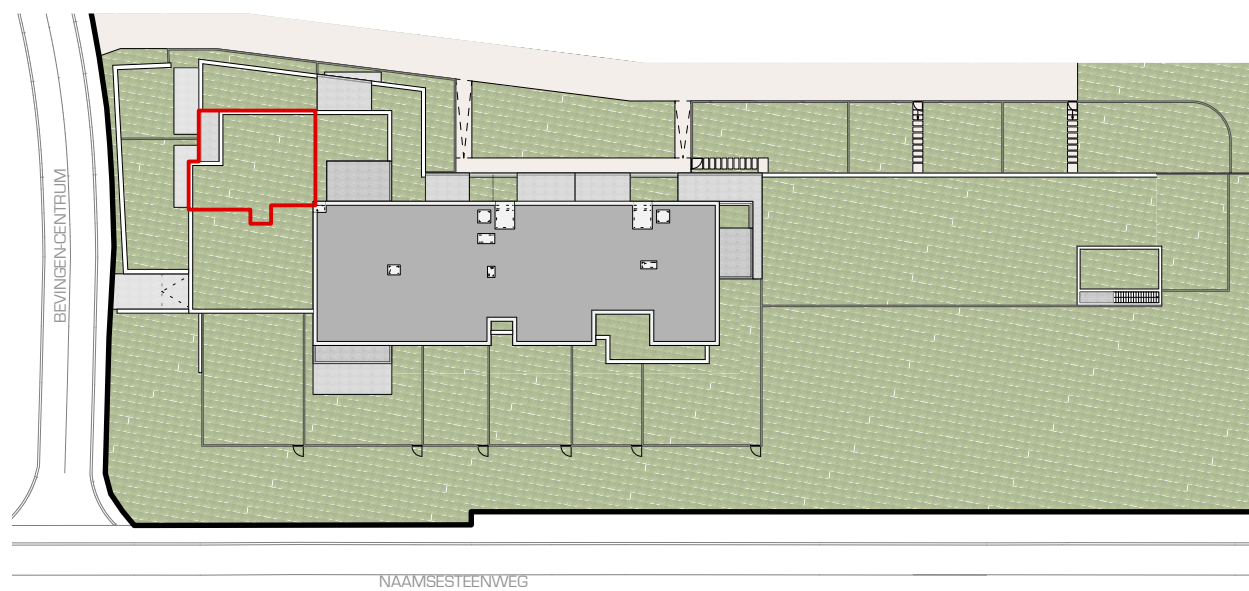

WOONGEHEEL  
BEVINGEN

APPARTEMENT B1.1

maten en inrichting zijn enkel indicatief  
alle oppervlaktematen zijn bruto maten

OPPERVLAKTE    TERRAS    ORIËNTATIE

103m<sup>2</sup>    17m<sup>2</sup>    N >

INPLANTINGSPLAN

VOORGEVEL

LINKERGEVEL