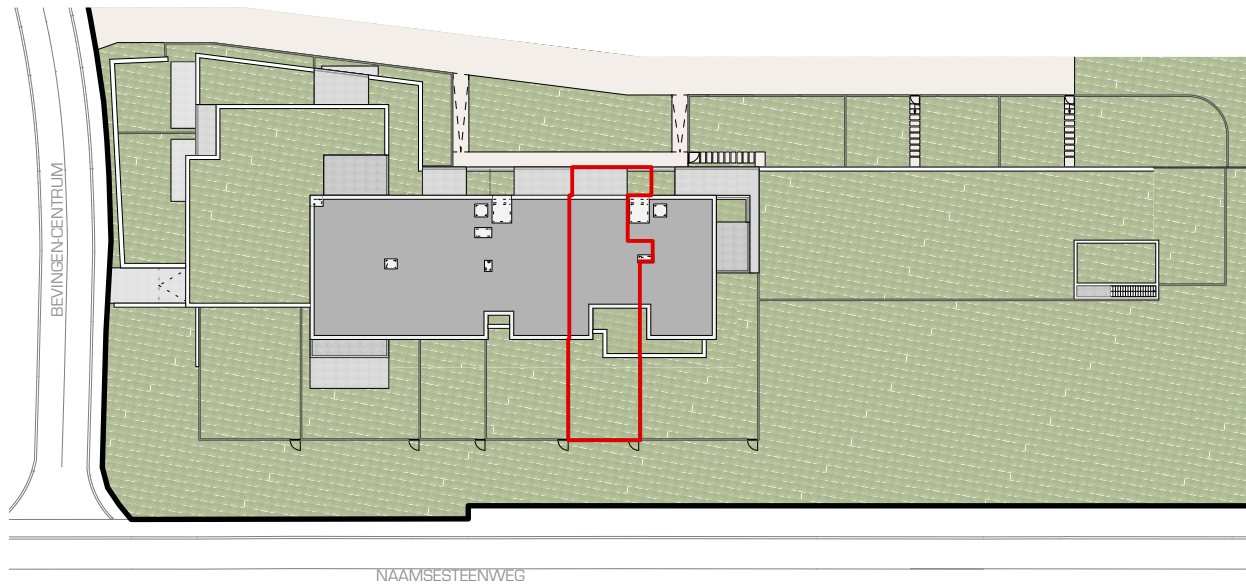

WOONGEHEEL
BEVINGEN

APPARTEMENT B1.7

maten en inrichting zijn enkel indicatief
alle oppervlaktematen zijn bruto maten

INPLANTINGSPLAN

RECHTERGEVEL

LINKERGEVEL