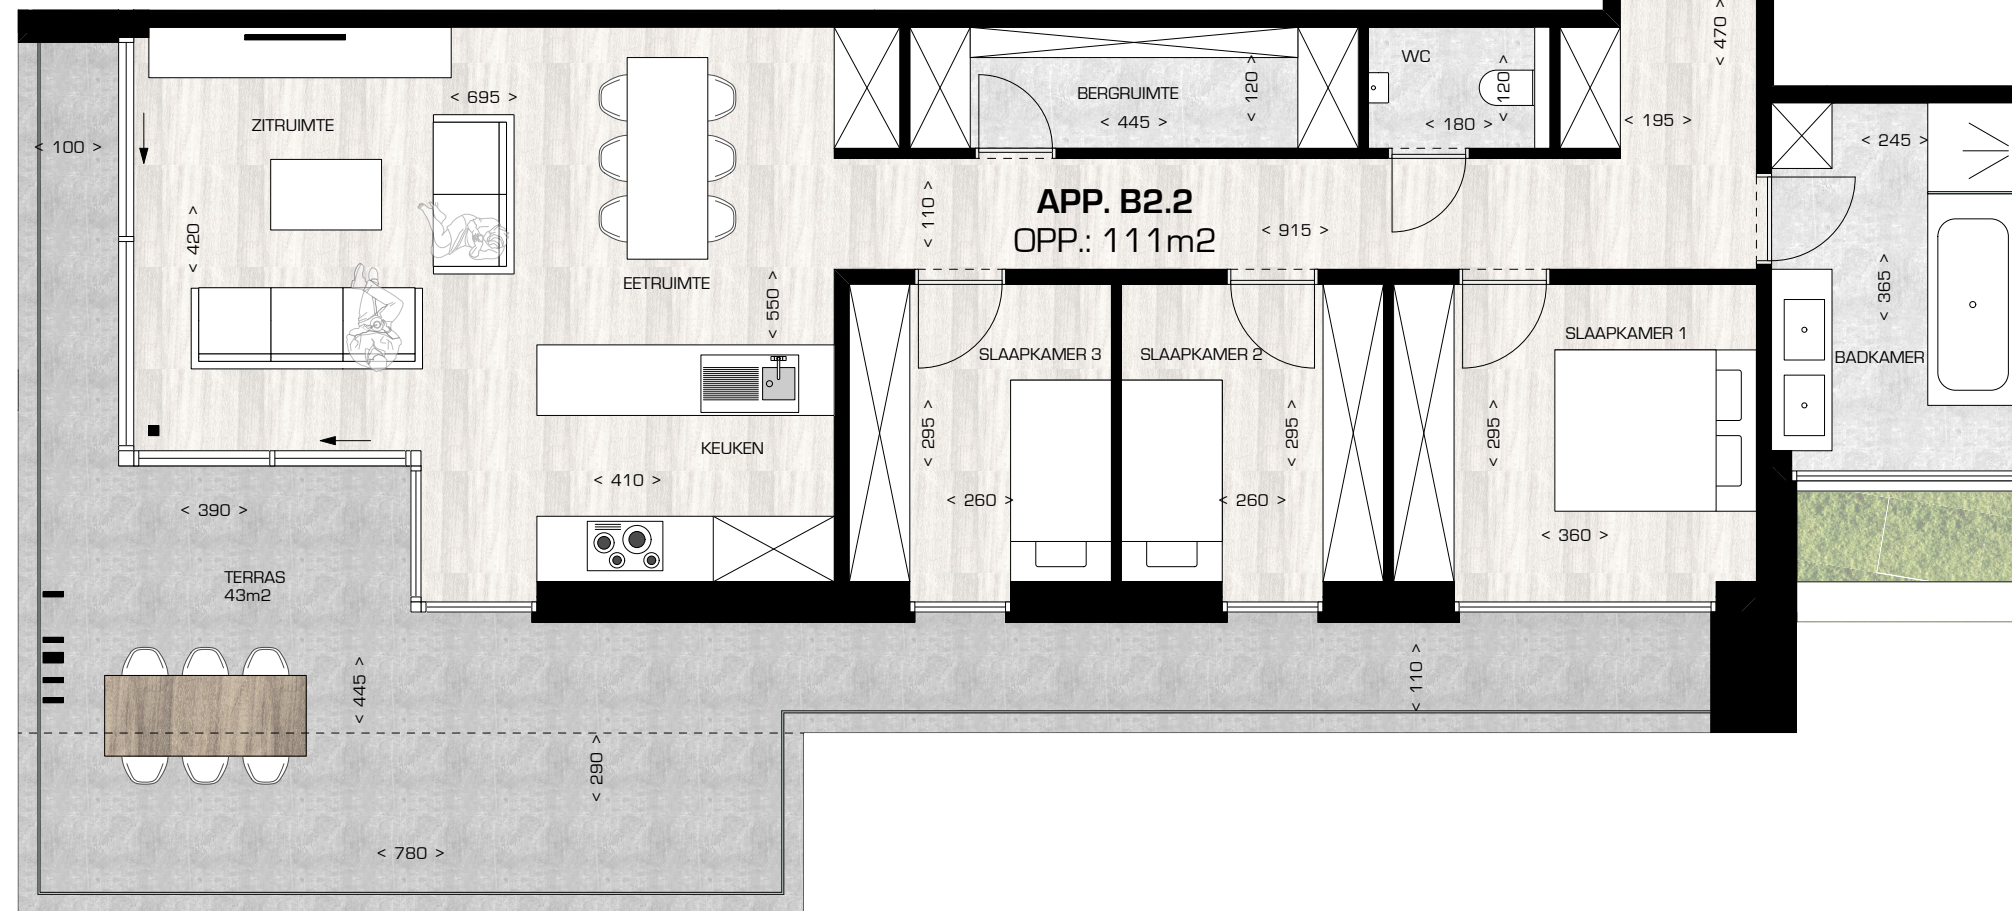

WOONGEHEEL
BEVINGEN

APPARTEMENT B2.2

maten en inrichting zijn enkel indicatief
alle oppervlaktematen zijn bruto maten

OPPERVLAKTE TERRAS ORIËNTATIE

111m² 43m² N >

INPLANTINGSPLAN

RECHTERGEVEL

VOORGEVEL