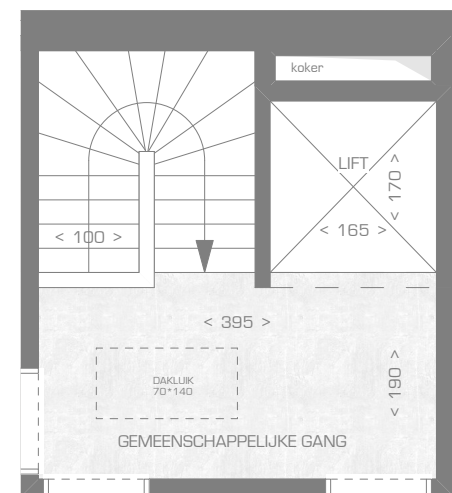

WOONGEHEEL
BEVINGEN

APPARTEMENT B2.2

maten en inrichting zijn enkel indicatief
alle oppervlaktematen zijn bruto maten

OPPERVLAKTE TERRAS ORIËNTATIE

111m² 43m² N >

INPLANTINGSPLAN

RECHTERGEVEL

VOORGEVEL