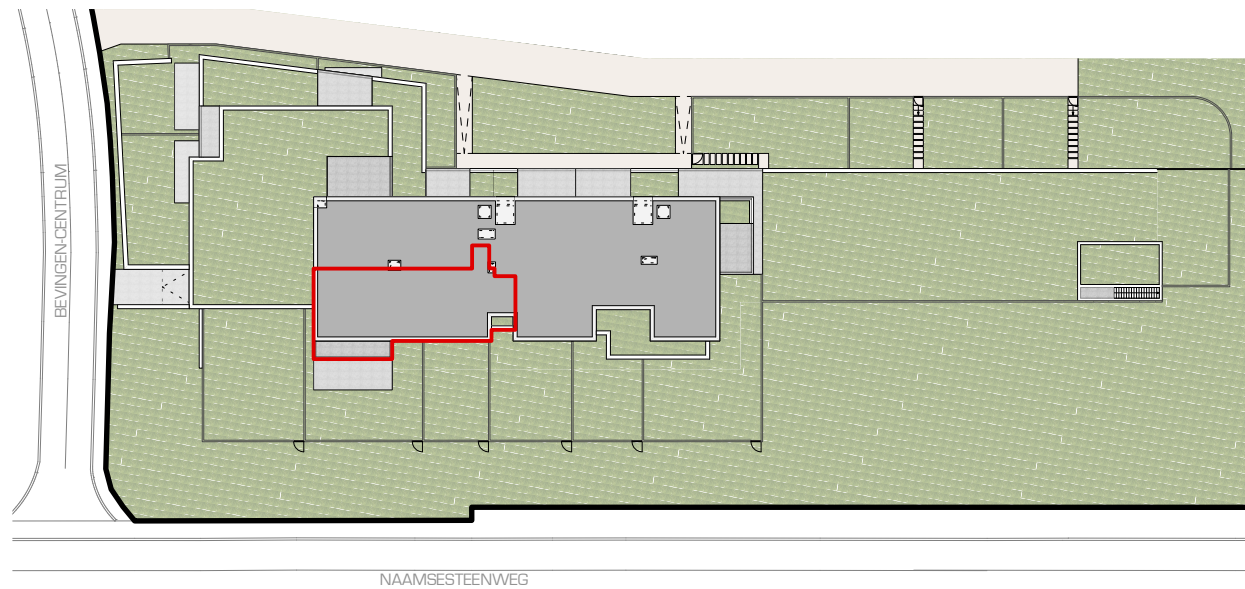

WOONGEHEEL
BEVINGEN

APPARTEMENT B2.2

maten en inrichting zijn enkel indicatief
alle oppervlaktematen zijn bruto maten

OPPERVLAKTE TERRAS ORIËNTATIE

111m² 43m² N >

INPLANTINGSPLAN

RECHTERGEVEL

VOORGEVEL