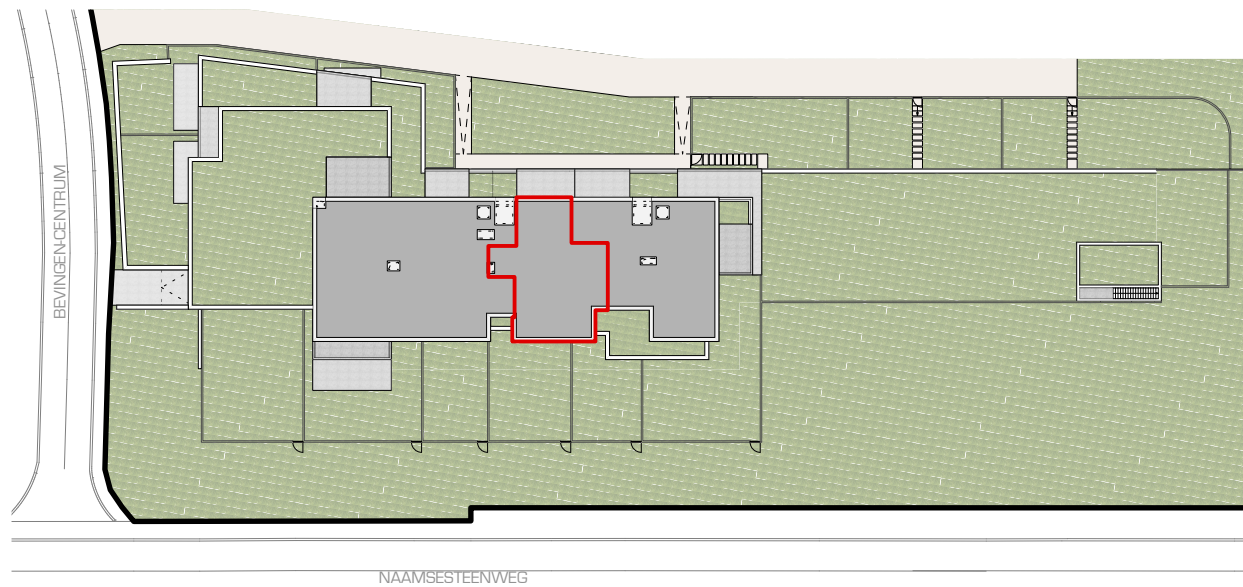

WOONGEHEEL
BEVINGEN

APPARTEMENT B2.3

maten en inrichting zijn enkel indicatief
alle oppervlaktematen zijn bruto maten

INPLANTINGSPLAN

RECHTERGEVEL

LINKERGEVEL