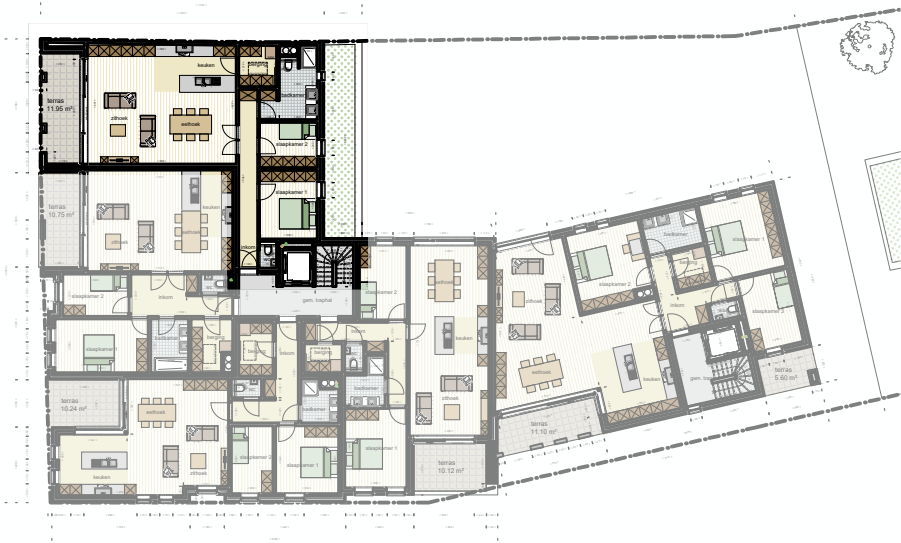

Residentie

B-atelier

Benoit Belmansstraat - Markt - Balen

0 1 2 3 4 5 m

APPARTEMENT 1.5
VERDIEPING 1
opp. = 108.13 m²

DE BOUWPROMOTOR BEHOUDT HET RECHT WIJZIGINGEN AAN TE BRENGEN AAN DEZE PLANNEN, OPGELEGD DOOR DE BEVOEGDE AUTORITEIT OF DOOR DE REGELS DER KUNST. ALLE KASTEN, MEUBILAIR, SANITAIR, KEUKENINRICHTING EN BENADERENDE MAATVOERING ZIJN ENKEL TER ILLUSTRATIE WEERGEGEVEN.