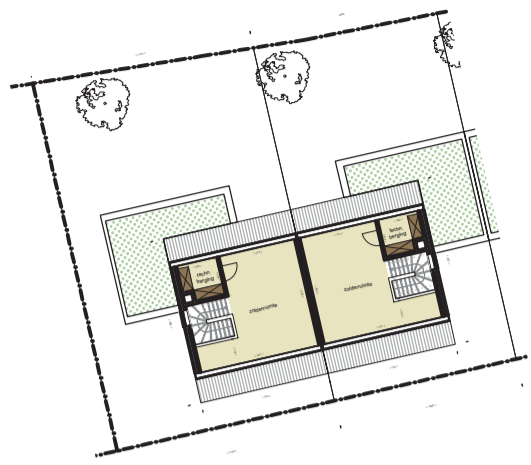

BA

residentie
B | ATELIER

WONINGEN 1 t.e.m. 6
VERDIEPING 2
opp. = 45.00 m²

DE BOUWPROMOTOR BEHOUDT HET RECHT WIJZIGINGEN AAN TE BRENGEN AAN DEZE PLANNEN, OPGELEGD DOOR DE BEVOEGDE AUTORITEIT OF DOOR DE REGELS DER KUNST. ALLE KASTEN, MEUBILAIR, SANITAIR, KEUKENINRICHTING EN BENADERENDE MAATVOERING ZIJN ENKEL TER ILLUSTRATIE WEERGEGEVEN.