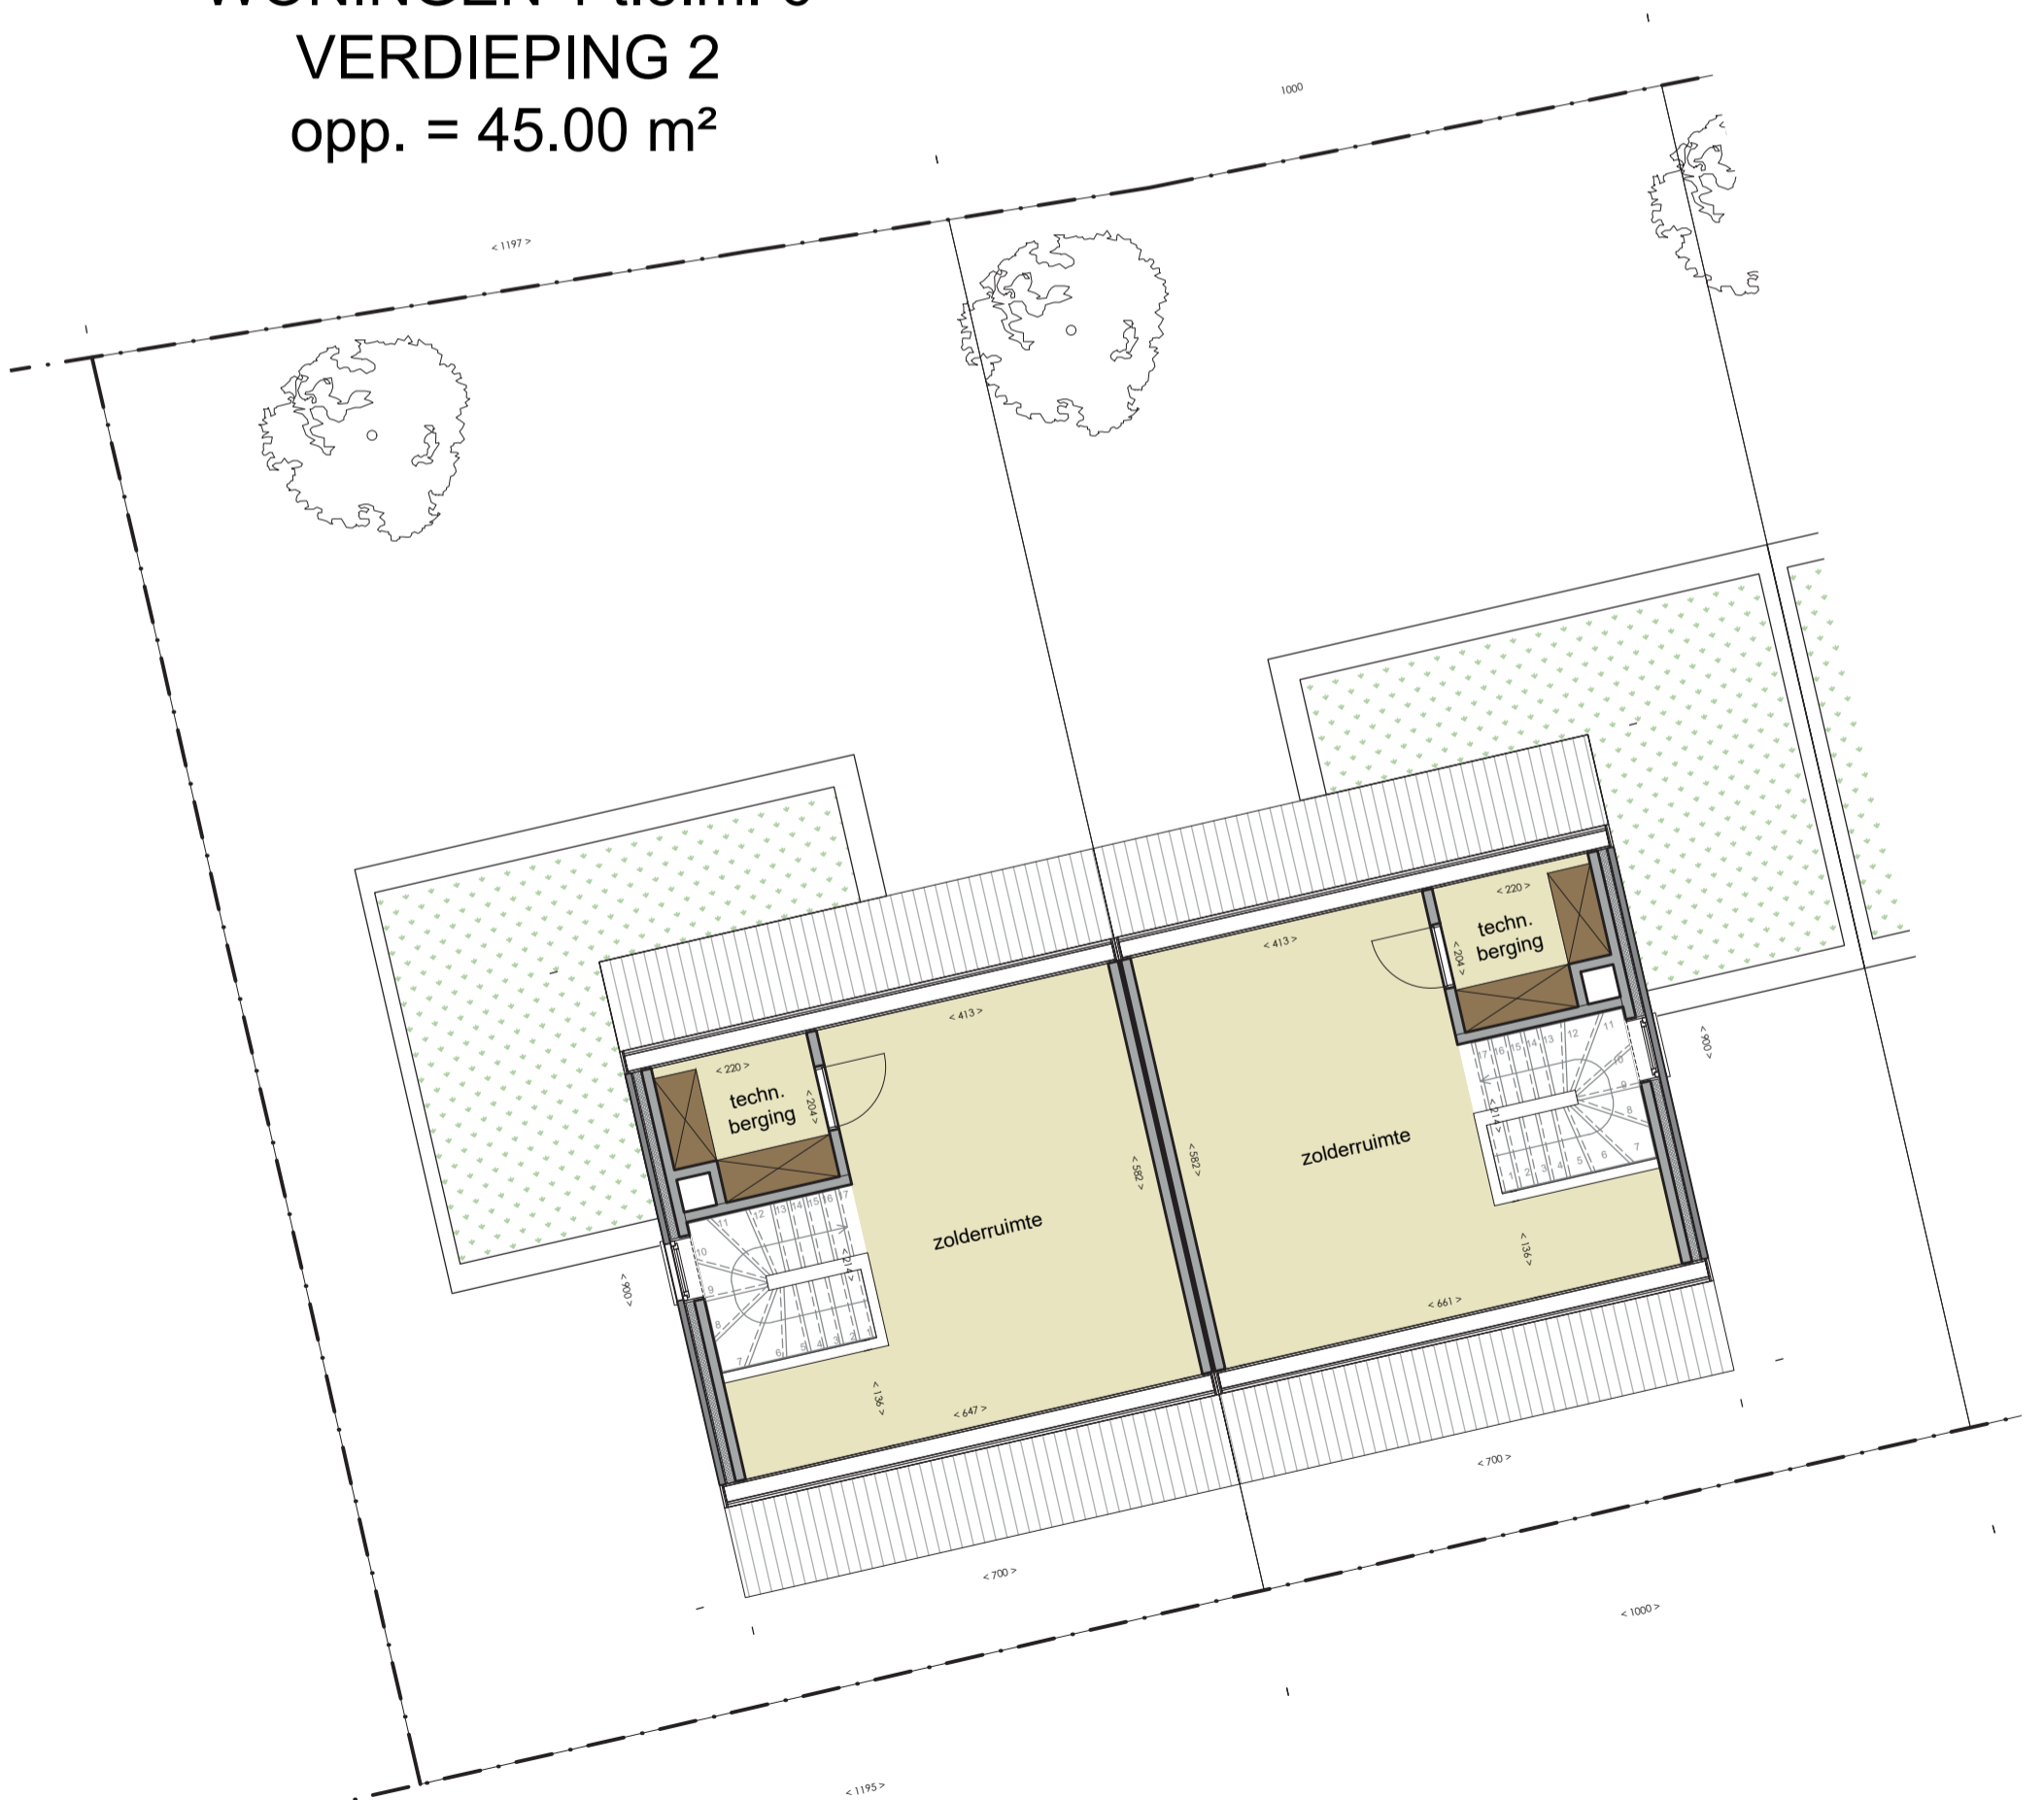

BA

residentie
B | ATELIER

WONINGEN 1 t.e.m. 6
VERDIEPING 2
opp. = 45.00 m²

DE BOUWPROMOTOR BEHOUDT HET RECHT WIJZIGINGEN AAN TE BRENGEN AAN DEZE PLANNEN, OPGELEGD DOOR DE BEVOEGDE AUTORITEIT OF DOOR DE REGELS DER KUNST. ALLE KASTEN, MEUBILAIR, SANITAIR, KEUKENINRICHTING EN BENADERENDE MAATVOERING ZIJN ENKEL TER ILLUSTRATIE WEERGEGEVEN.