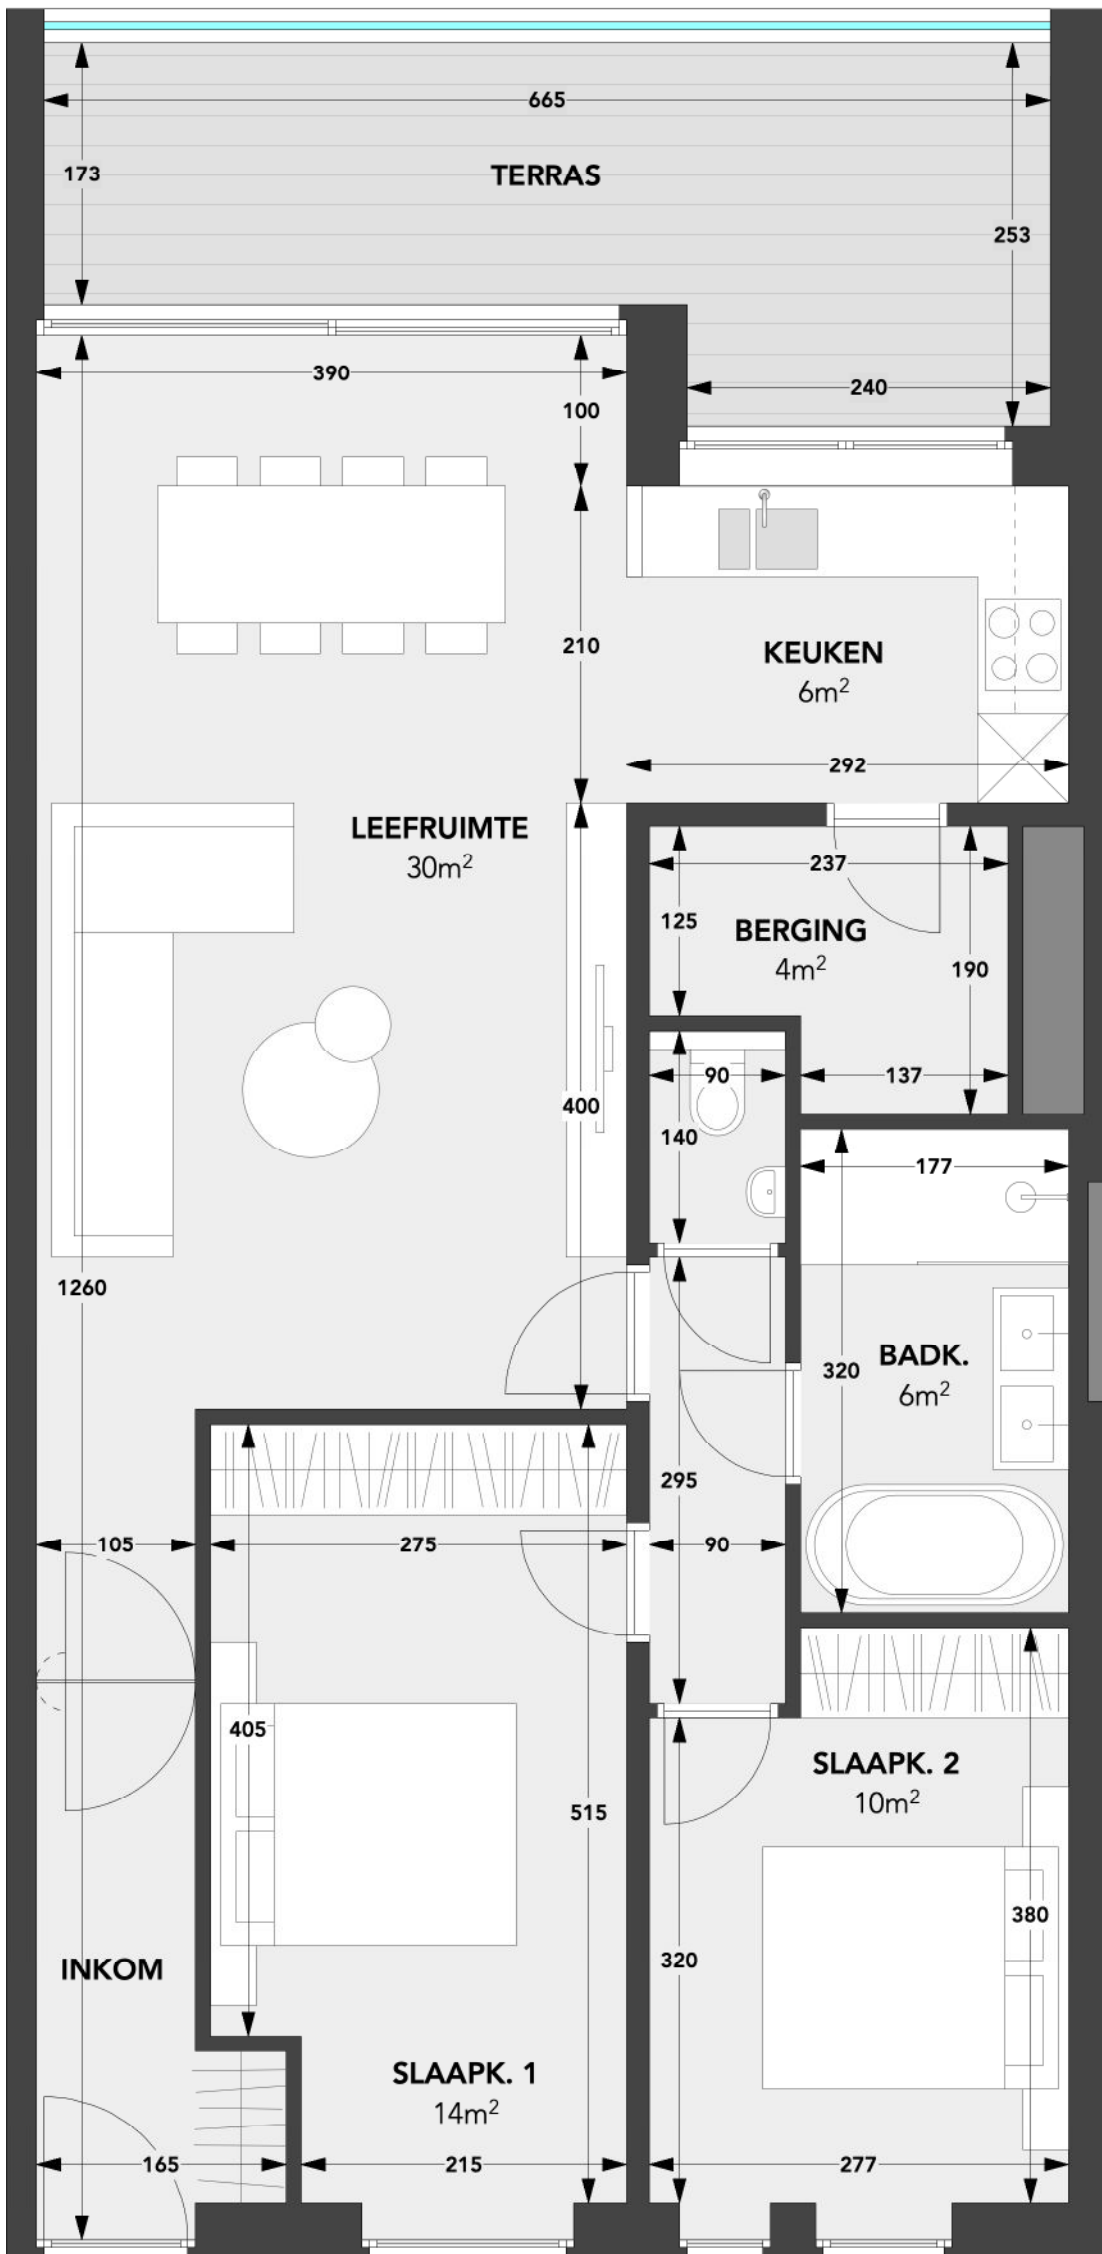

A1.12

WOONOPPERVLAK: 91,69m²

TERRAS: 13,42m²

VOORGEVEL

ACHTERGEVEL

INPLANTING NIVEAU 1