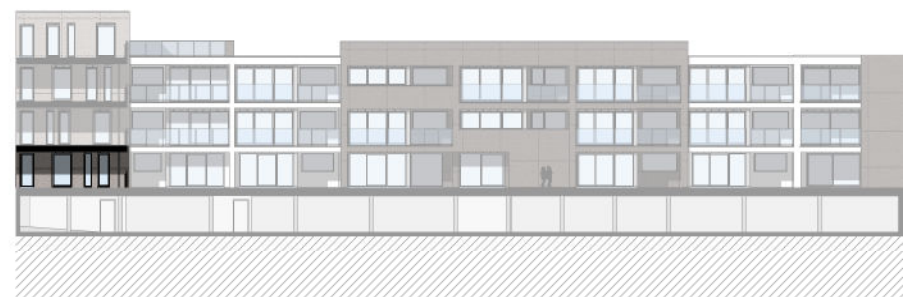

A1.12

WOONOPPERVLAK: 91,69m²

TERRAS: 13,42m²

VOORGEVEL

ACHTERGEVEL

INPLANTING NIVEAU 1