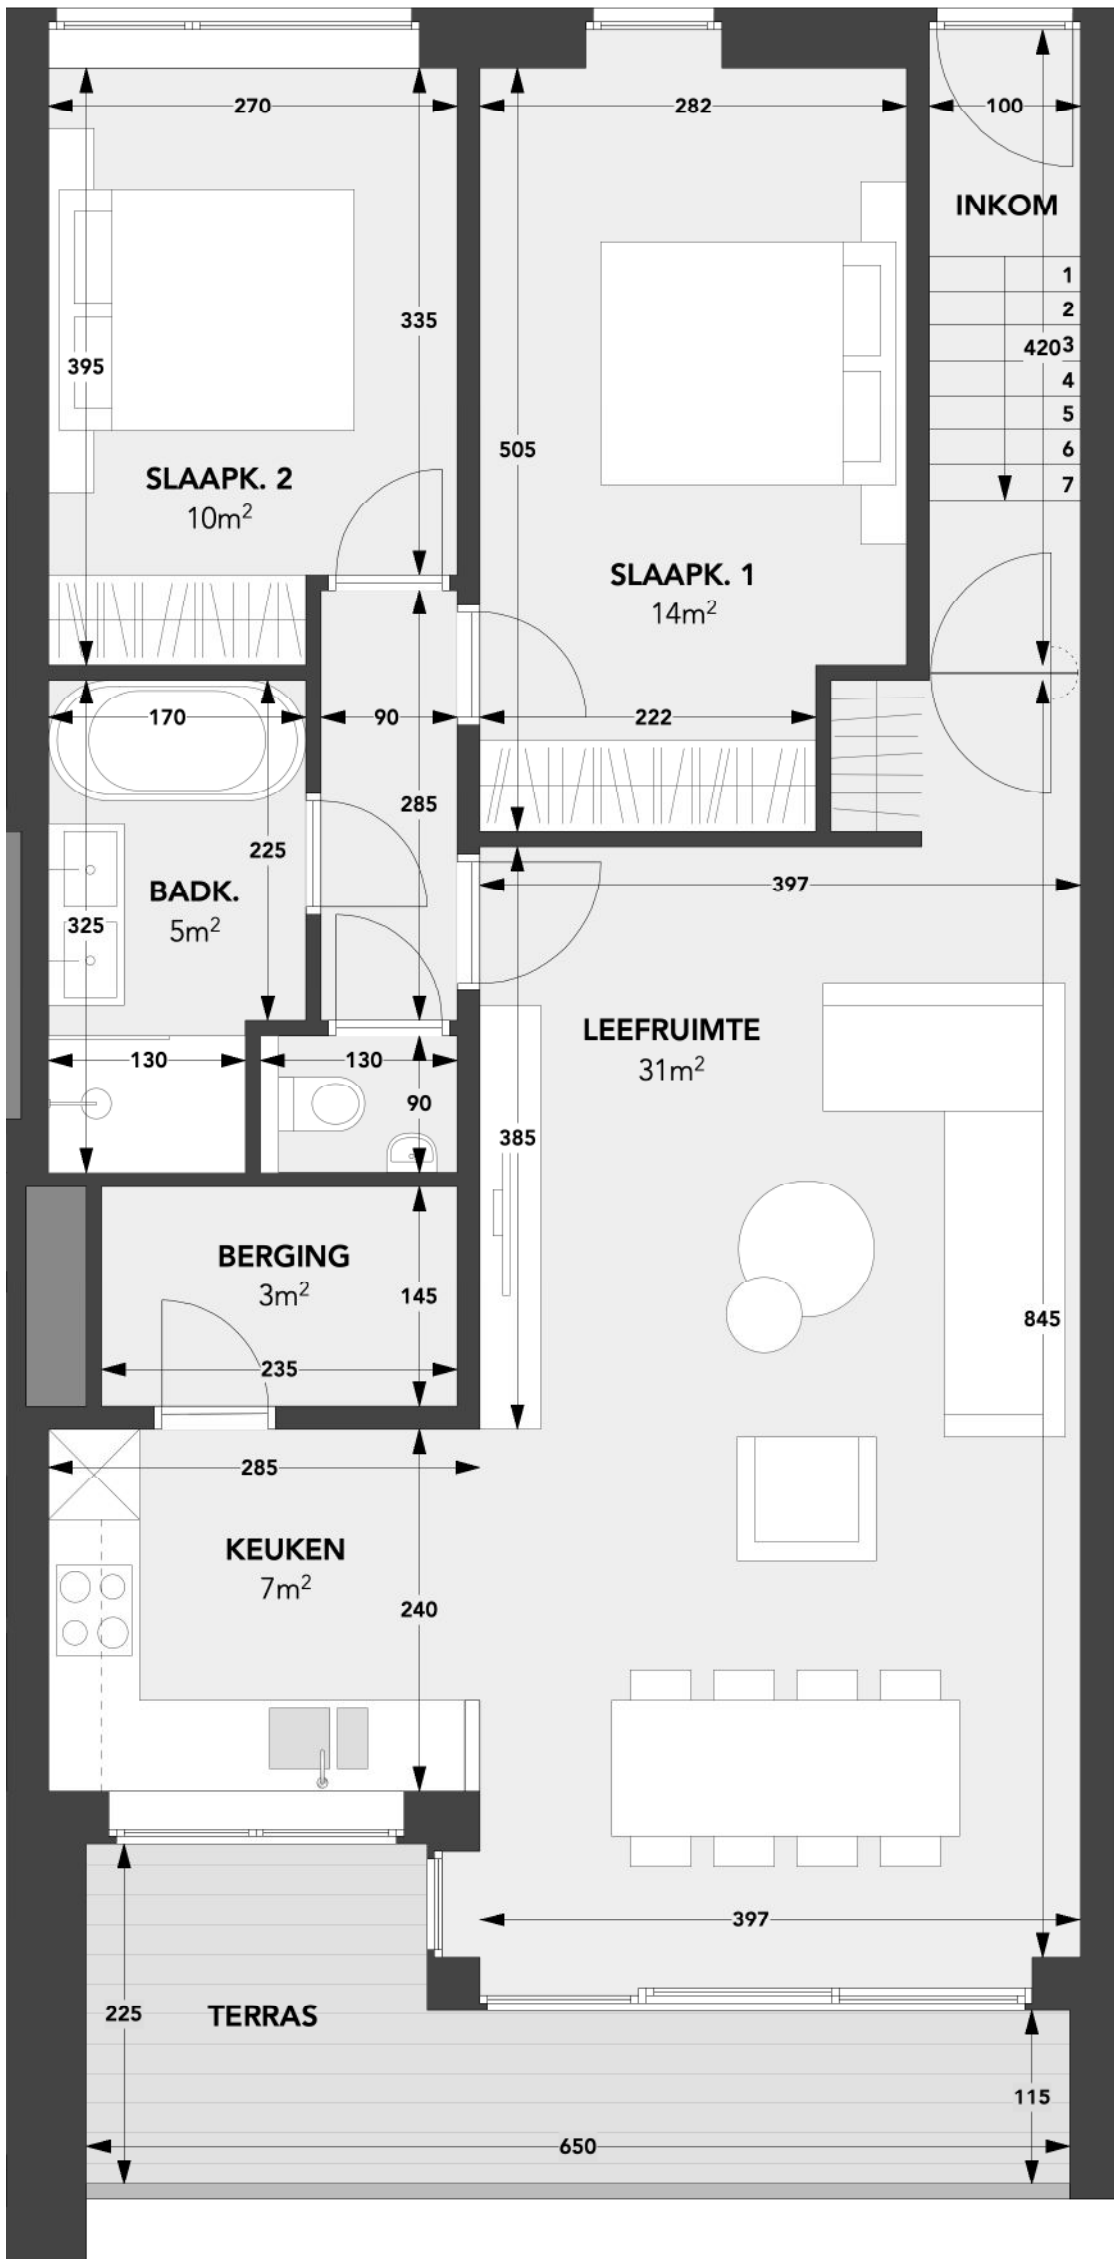

# A1.13

WOONOPPERVLAK: 91,90m<sup>2</sup>

TERRAS: 9,95m<sup>2</sup>

VOORGEVEL

ACHTERGEVEL

INPLANTING NIVEAU 1