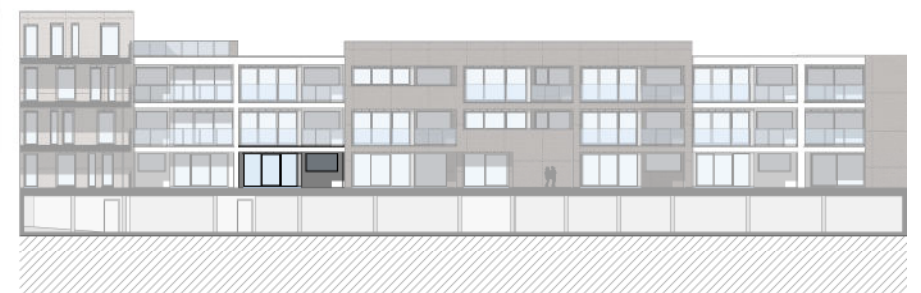

A1.14

WOONOPPERVLAK: 101,13m²

TERRAS: 5,27m²

VOORGEVEL

ACHTERGEVEL

INPLANTING NIVEAU 1