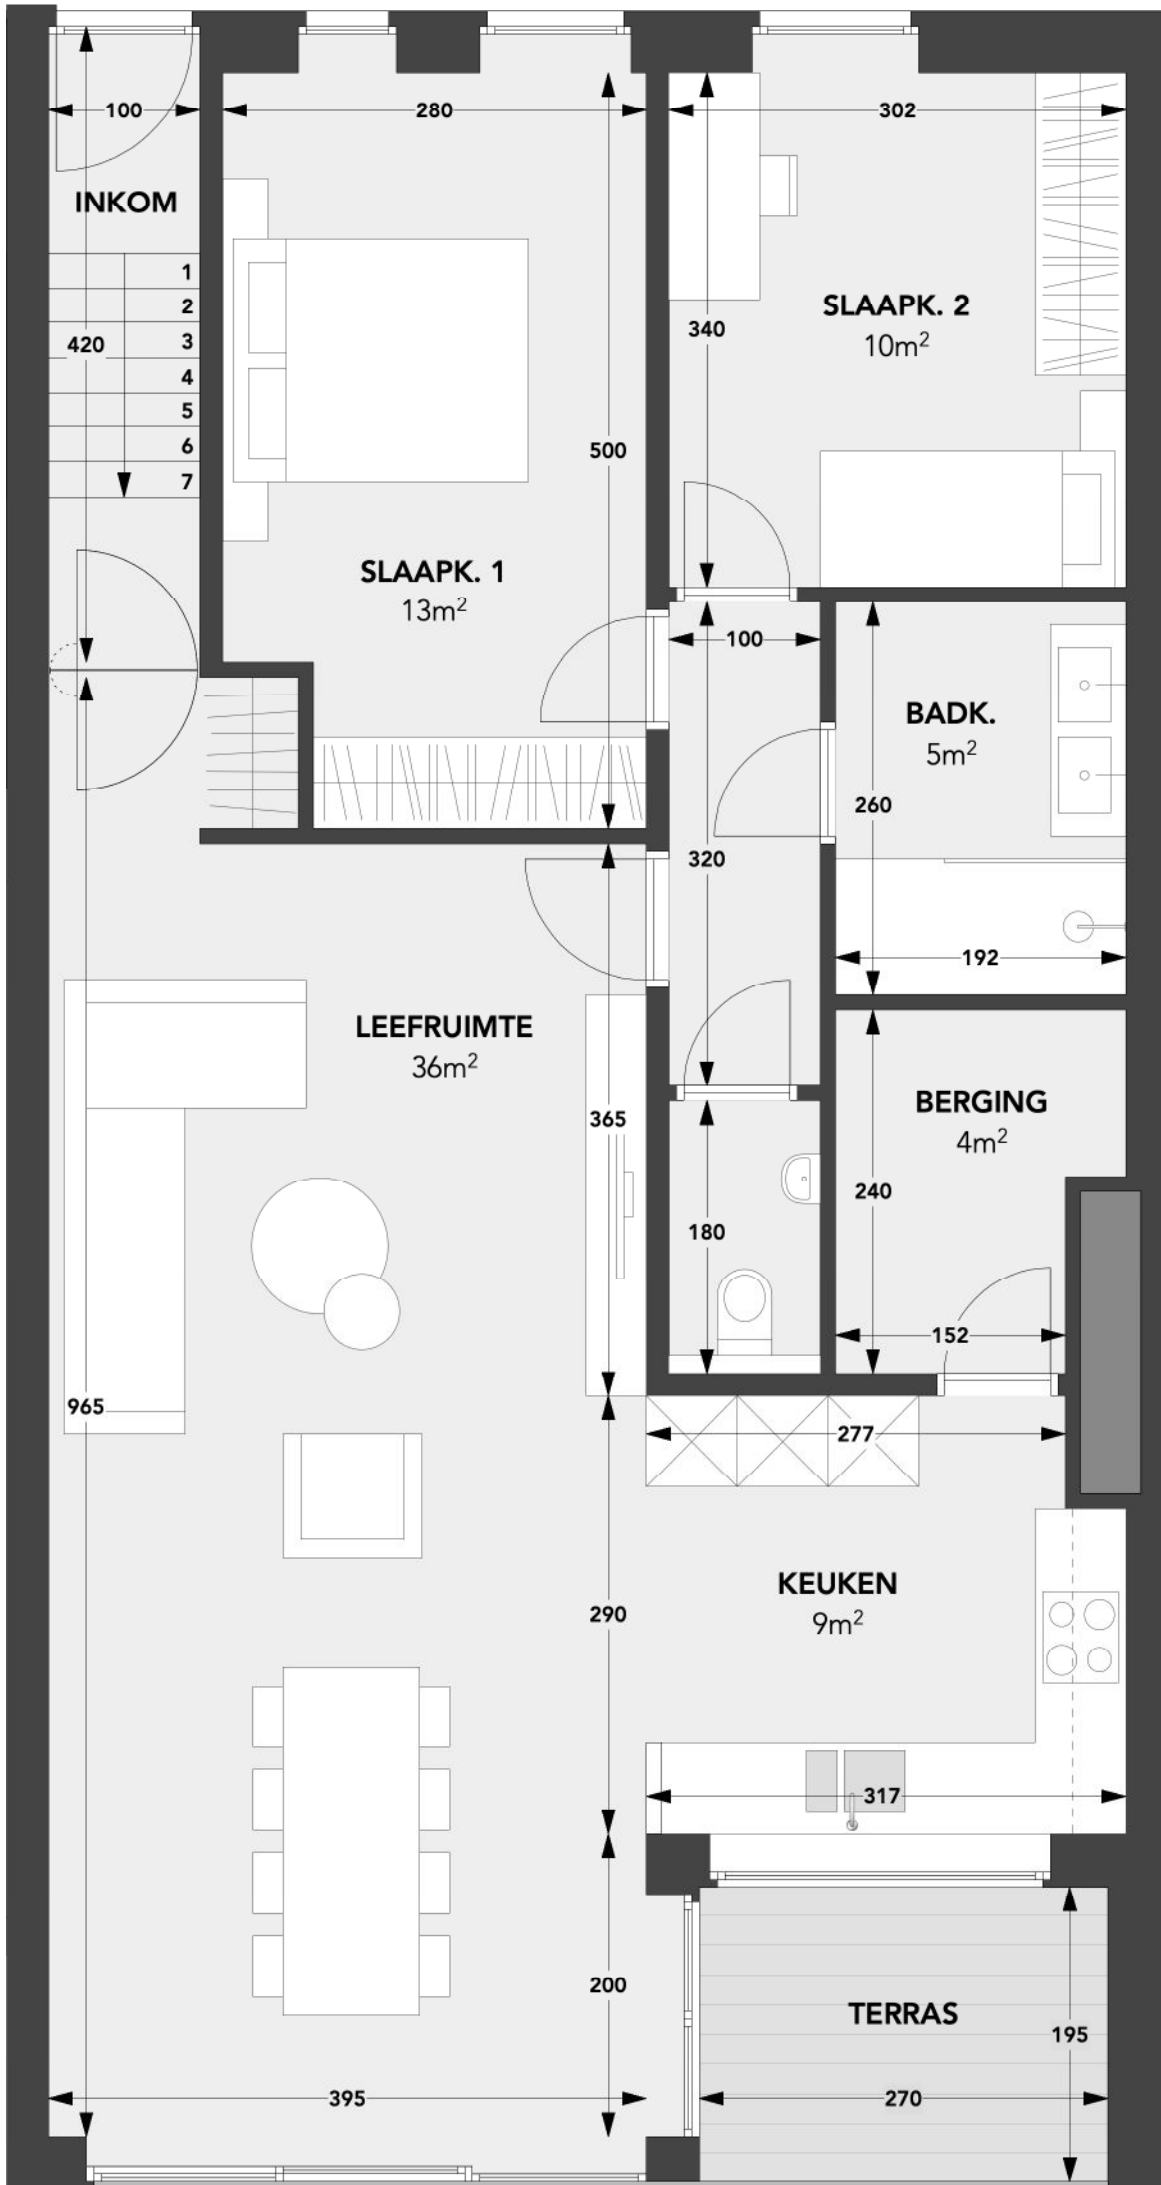

A1.14

WOONOPPERVLAK: 101,13m²

TERRAS: 5,27m²

VOORGEVEL

ACHTERGEVEL

INPLANTING NIVEAU 1