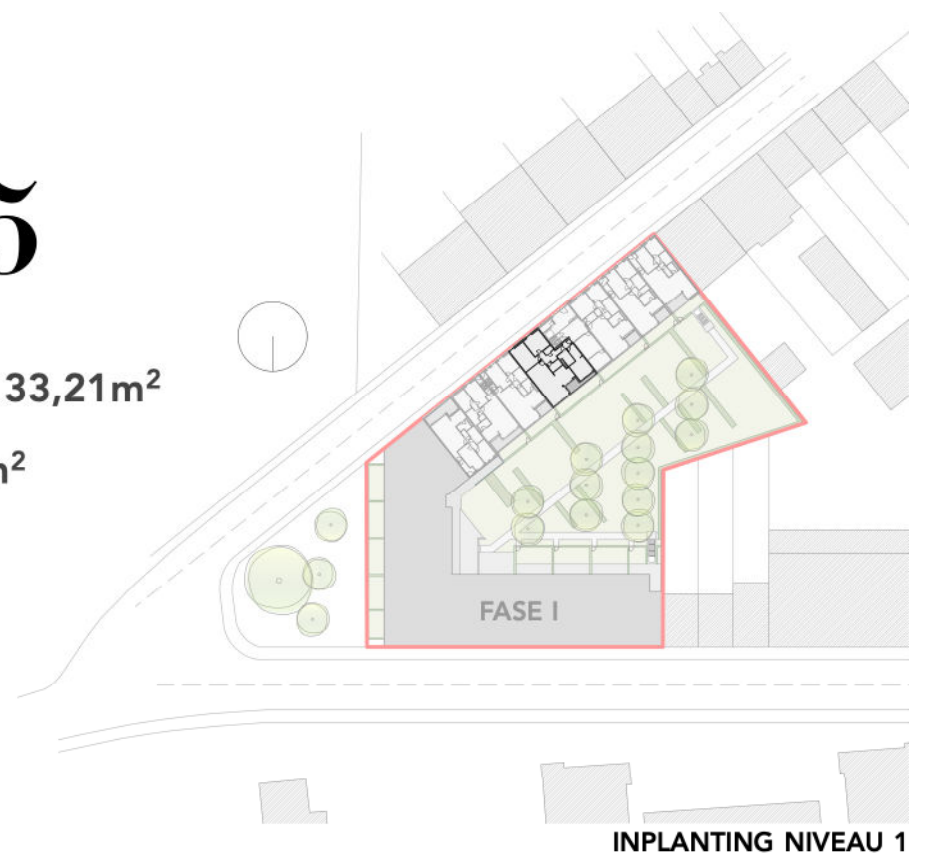

# A1.15

WOONOPPERVLAK: 133,21m<sup>2</sup>

TERRAS: 7,16m<sup>2</sup>

INPLANTING NIVEAU 1

VOORGEVEL

ACHTERGEVEL