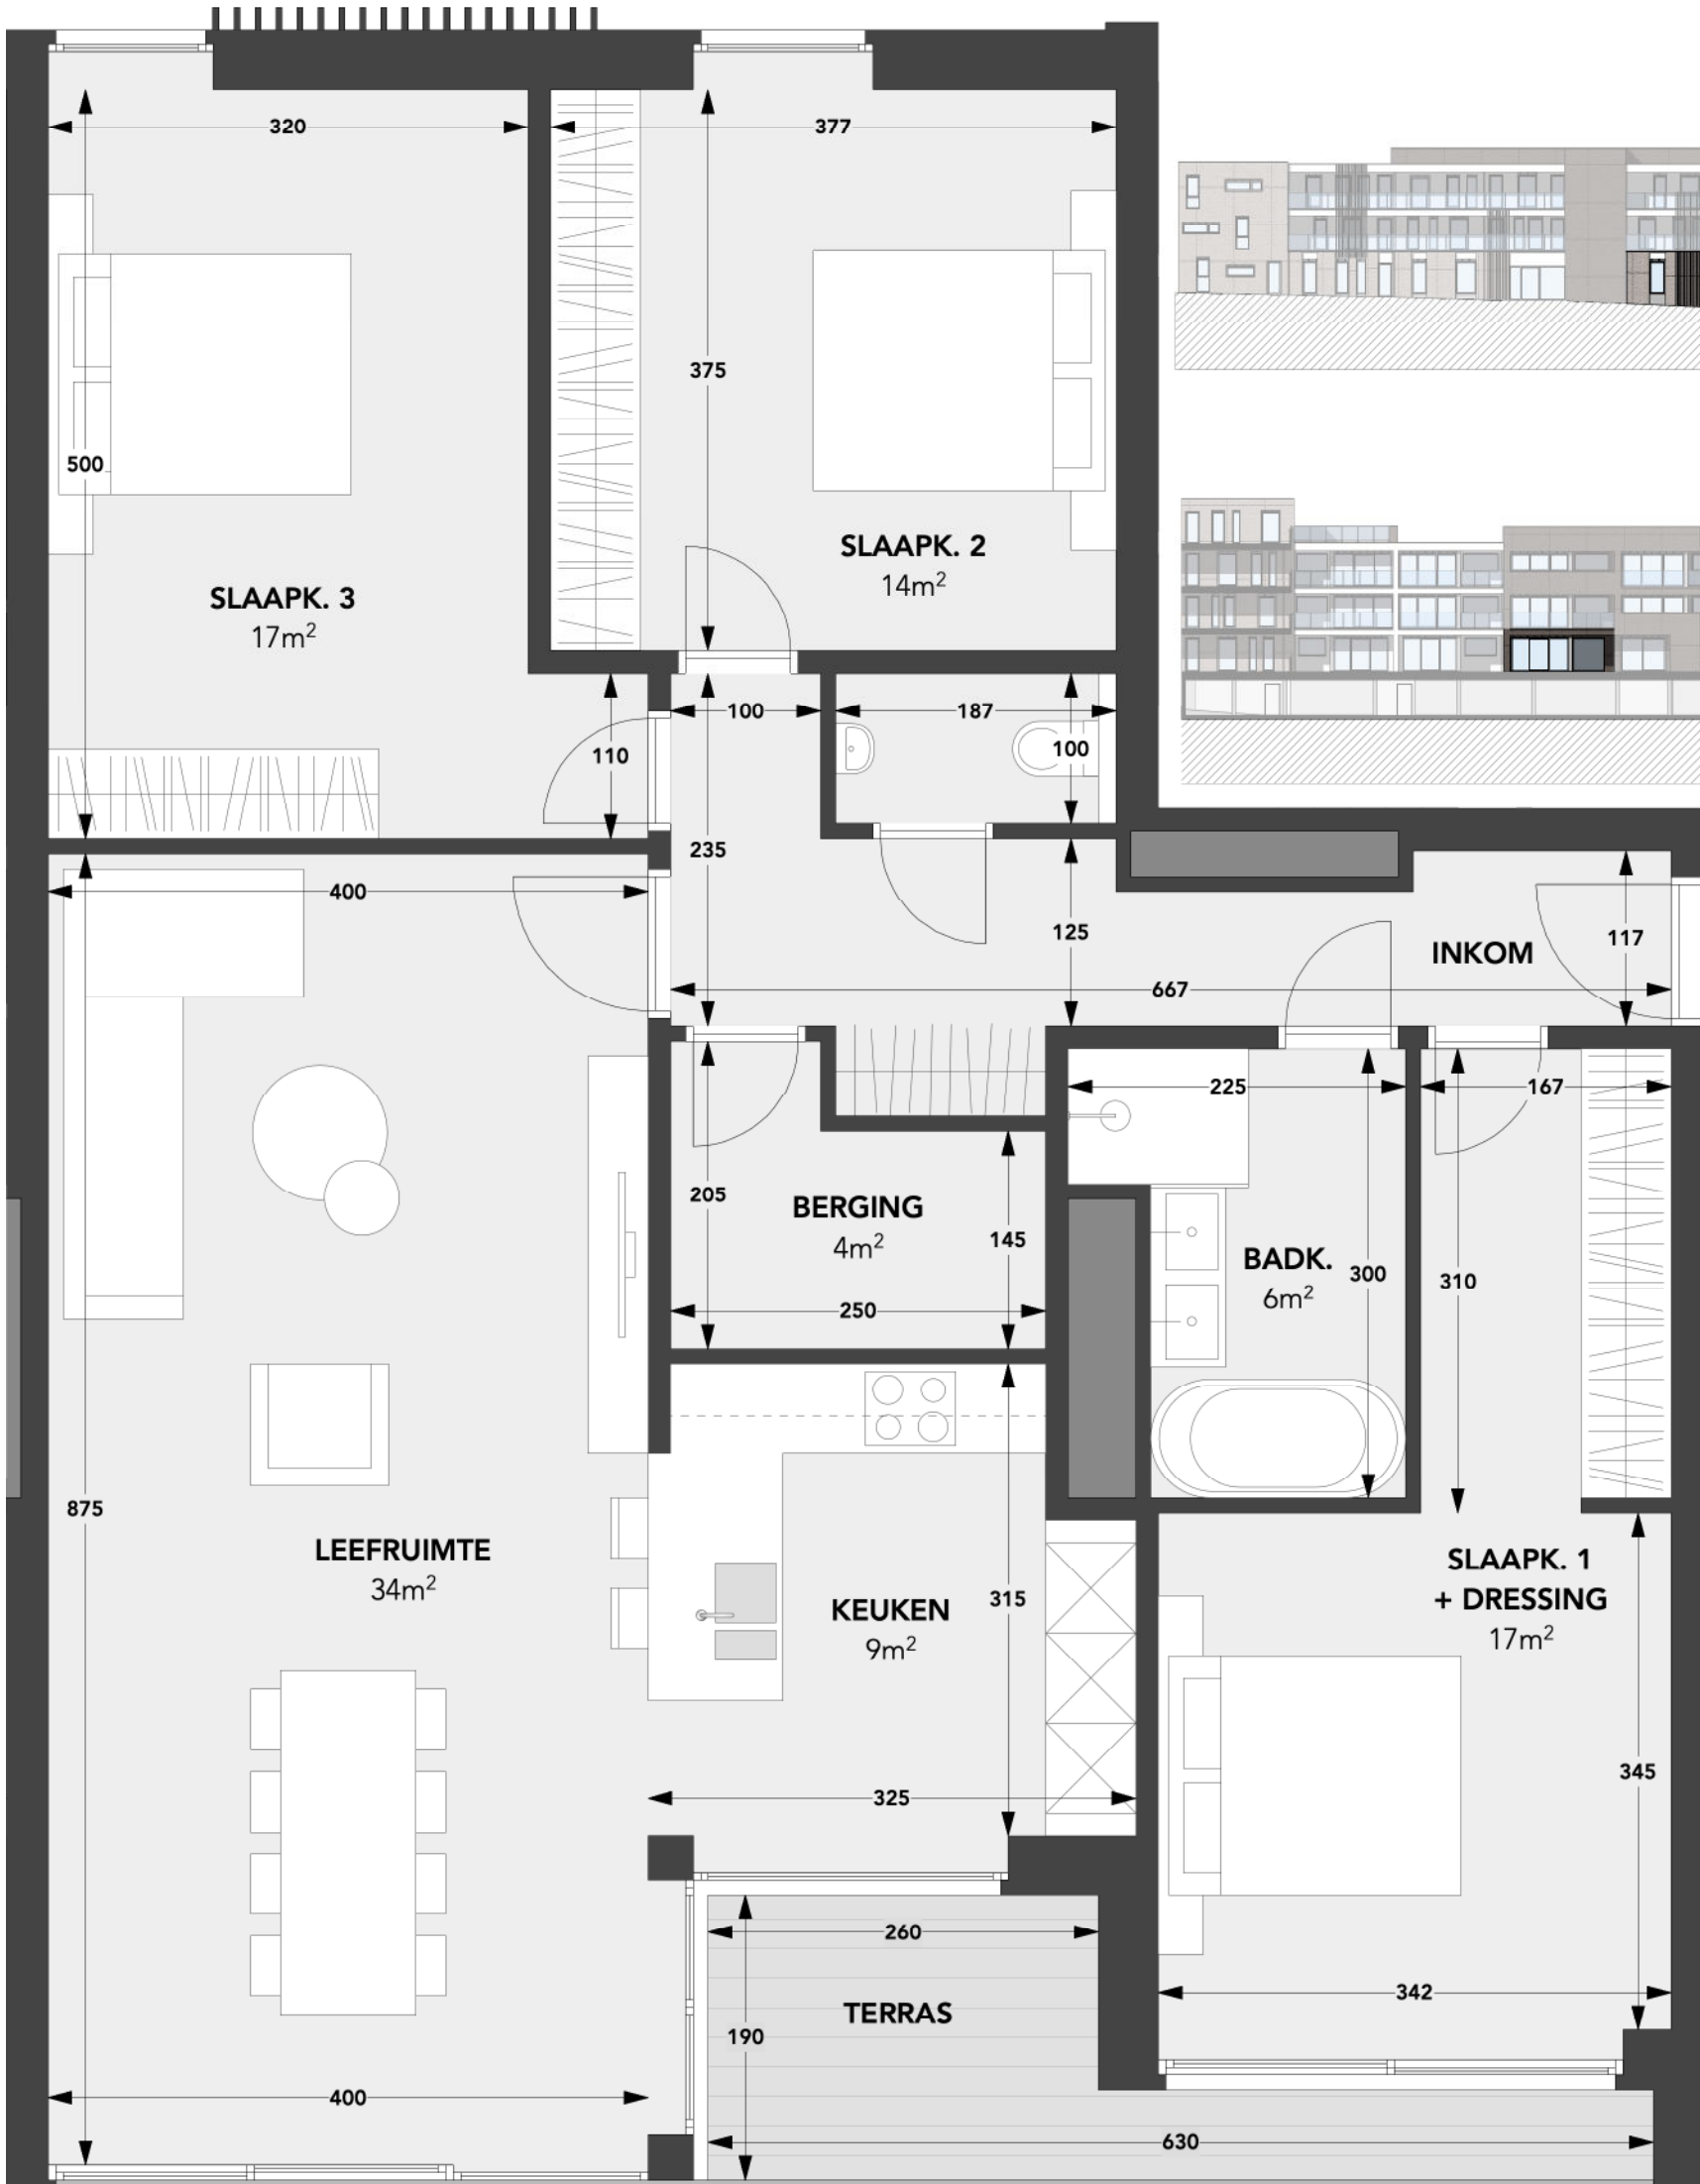

# A1.15

WOONOPPERVLAK: 133,21m<sup>2</sup>

TERRAS: 7,16m<sup>2</sup>

INPLANTING NIVEAU 1

VOORGEVEL

ACHTERGEVEL