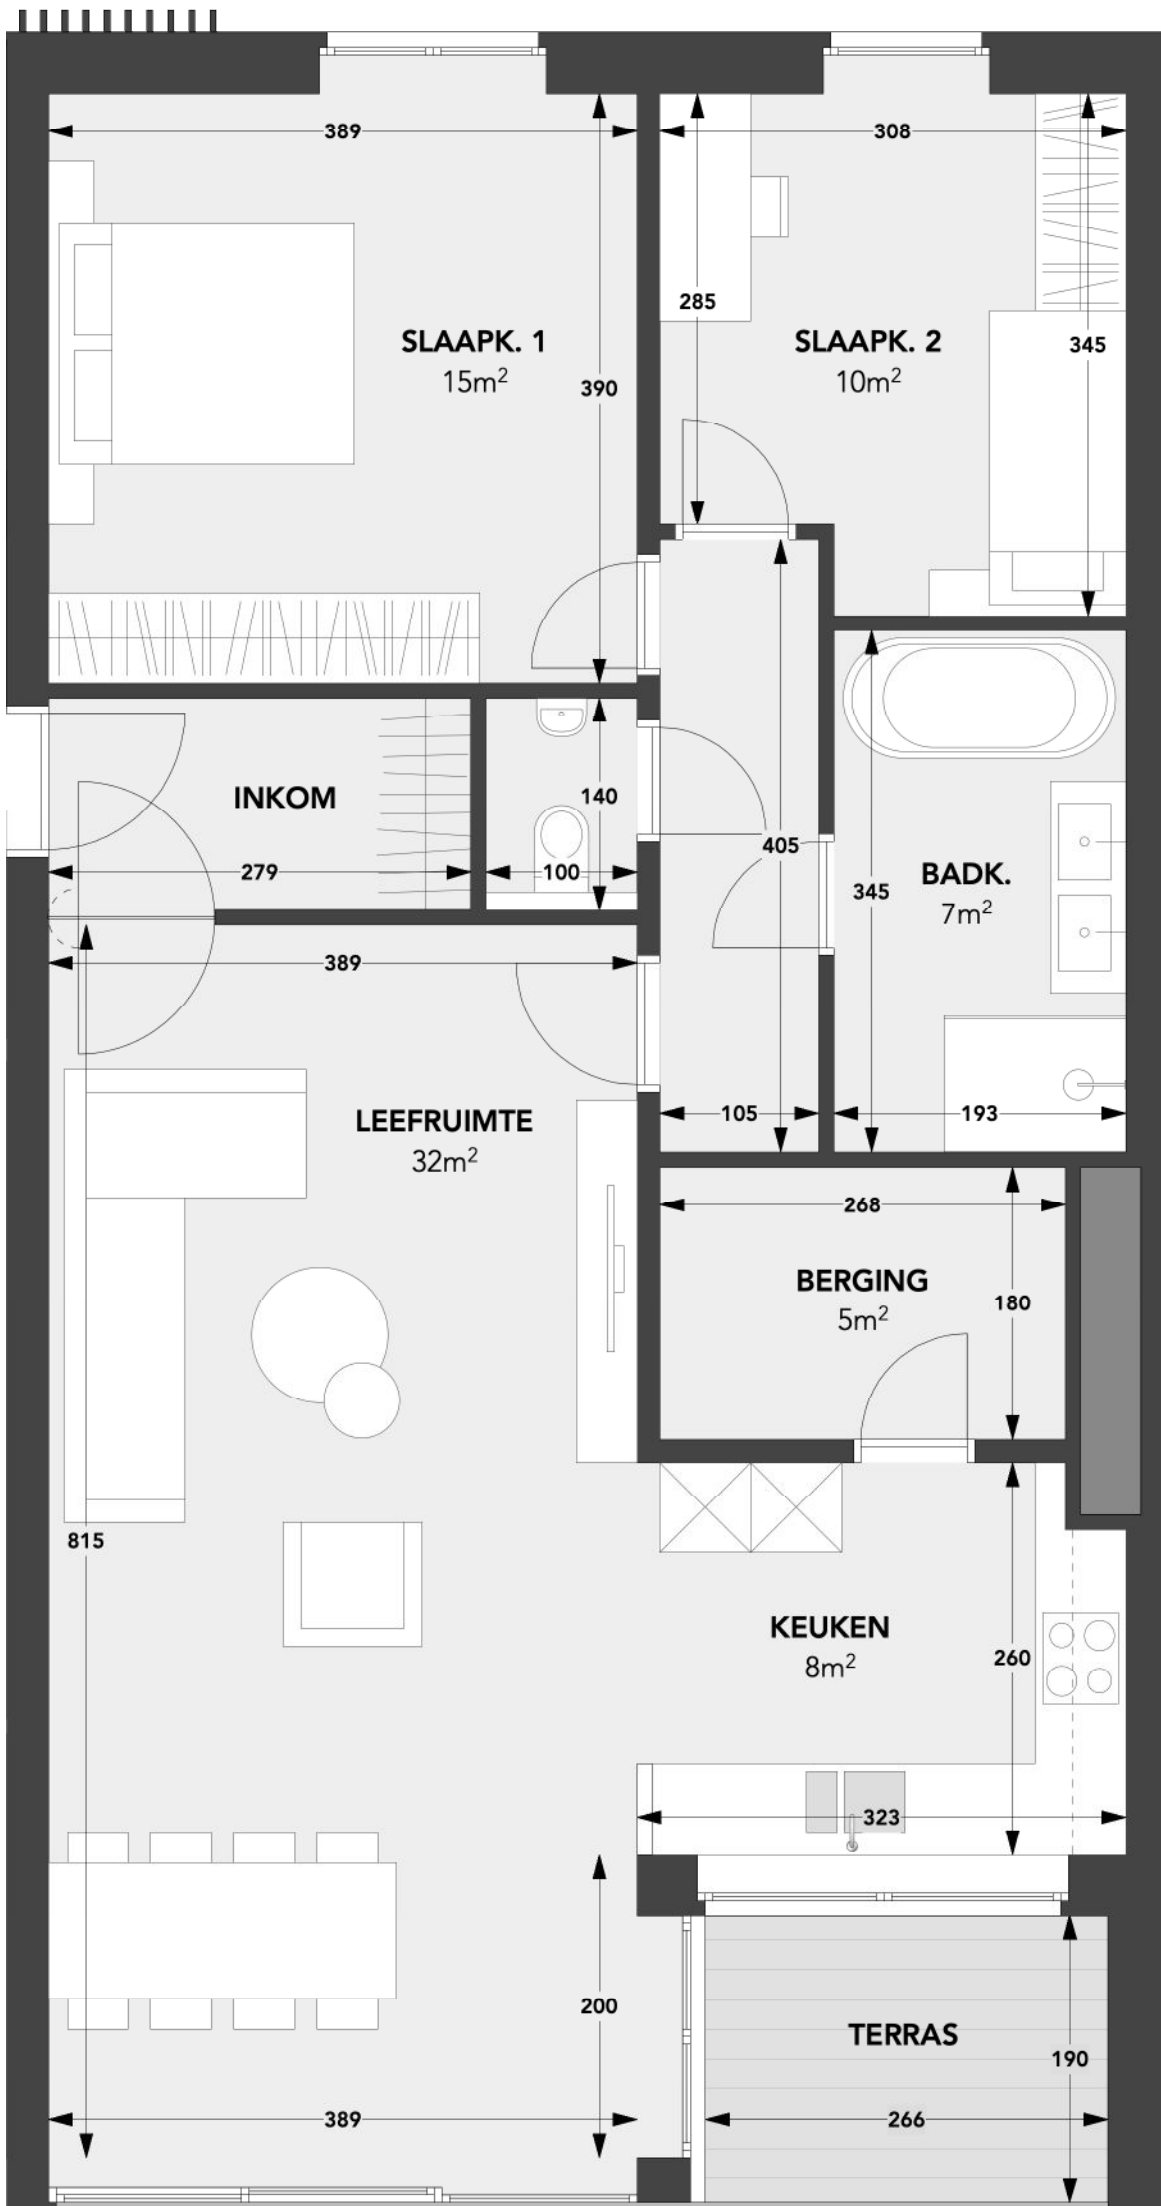

A1.16

WOONOPPERVLAK: 101,09m²

TERRAS: 5,05m²

VOORGEVEL

ACHTERGEVEL

INPLANTING NIVEAU 1