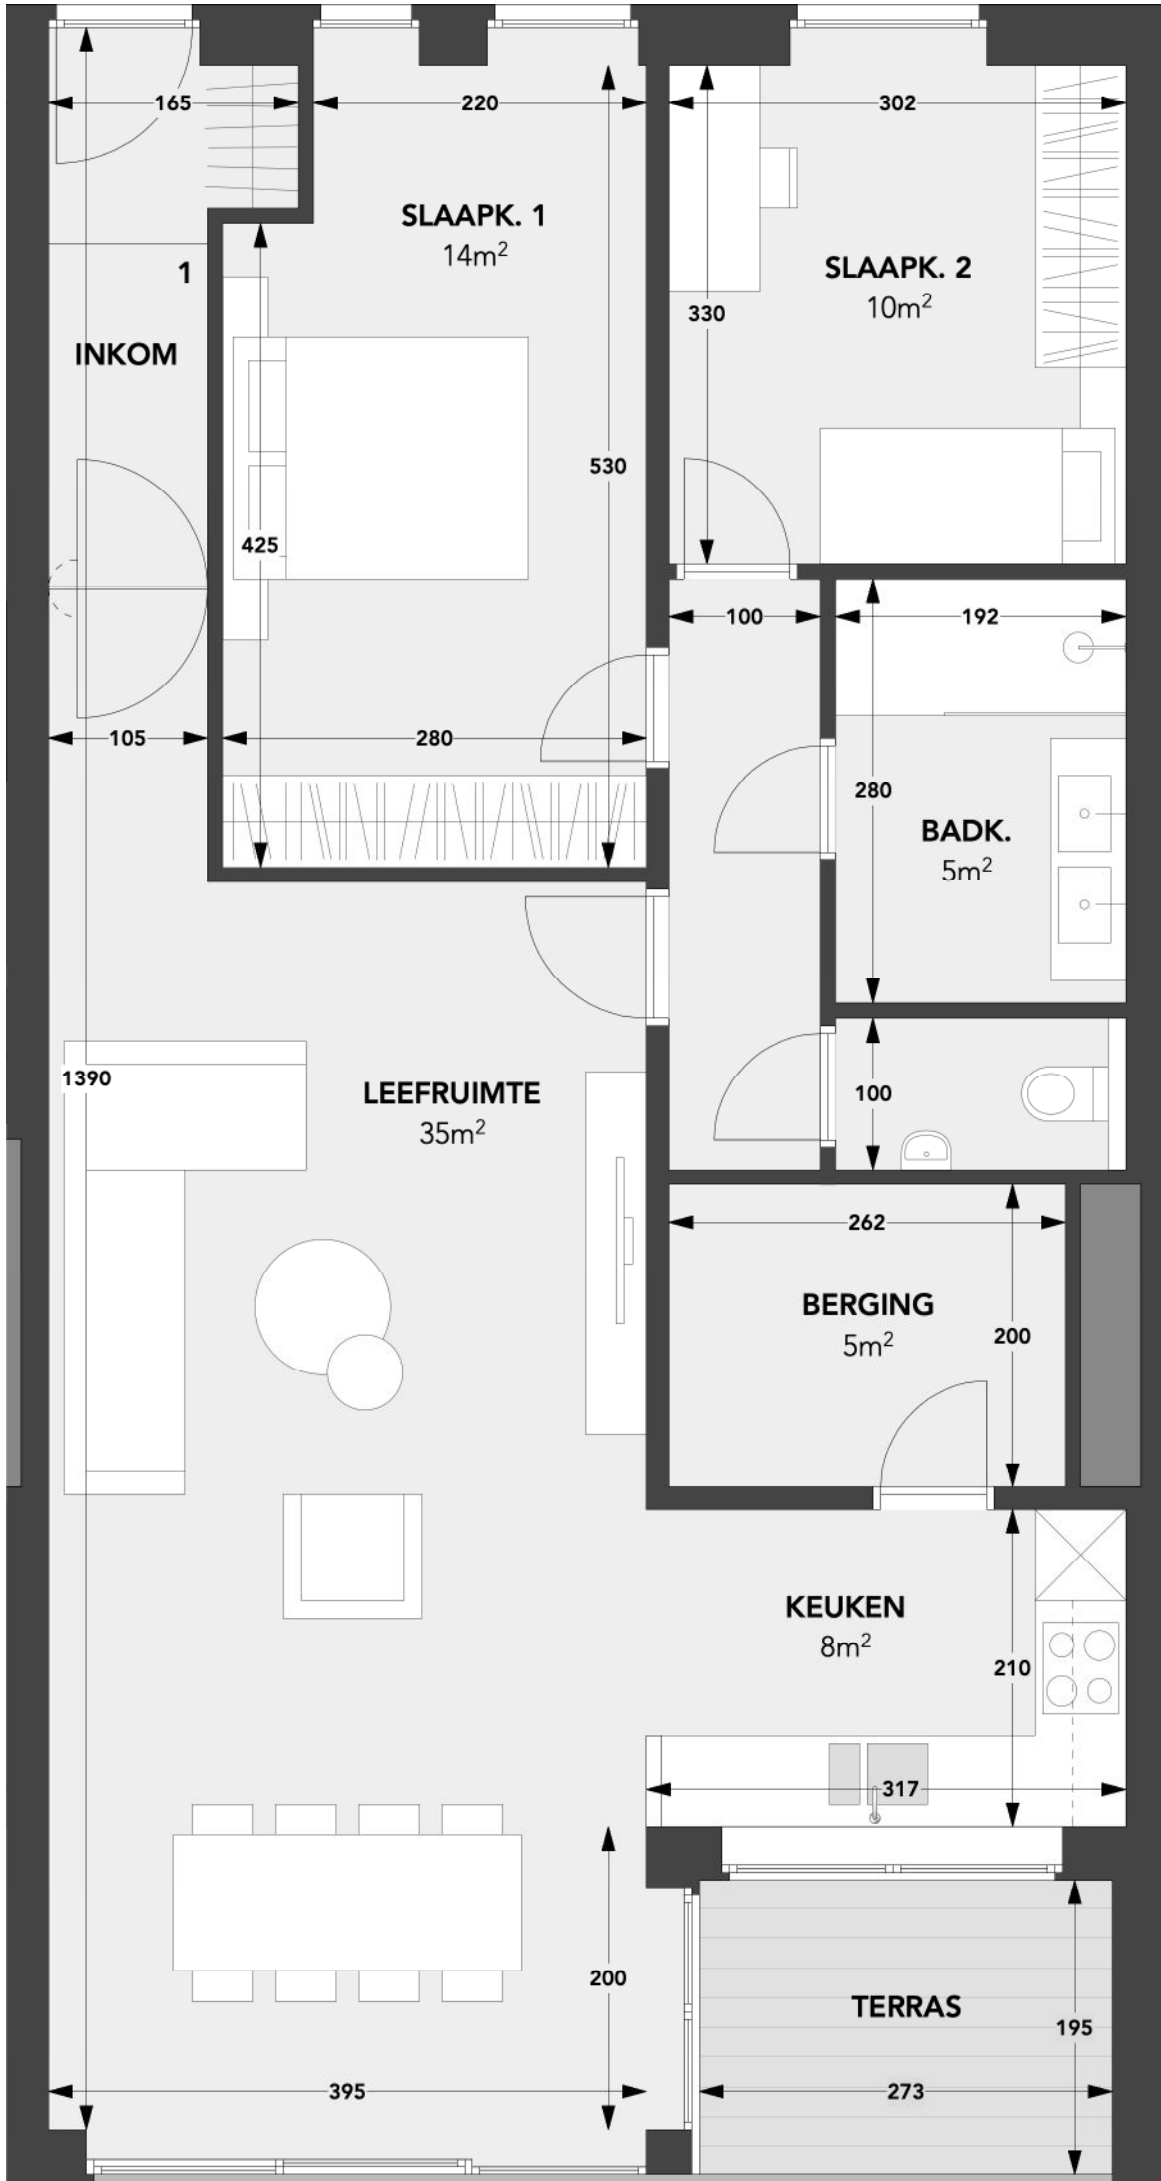

A1.17

WOONOPPERVLAK: 101,85m²

TERRAS: 5,32m²

VOORGEVEL

ACHTERGEVEL

INPLANTING NIVEAU 1