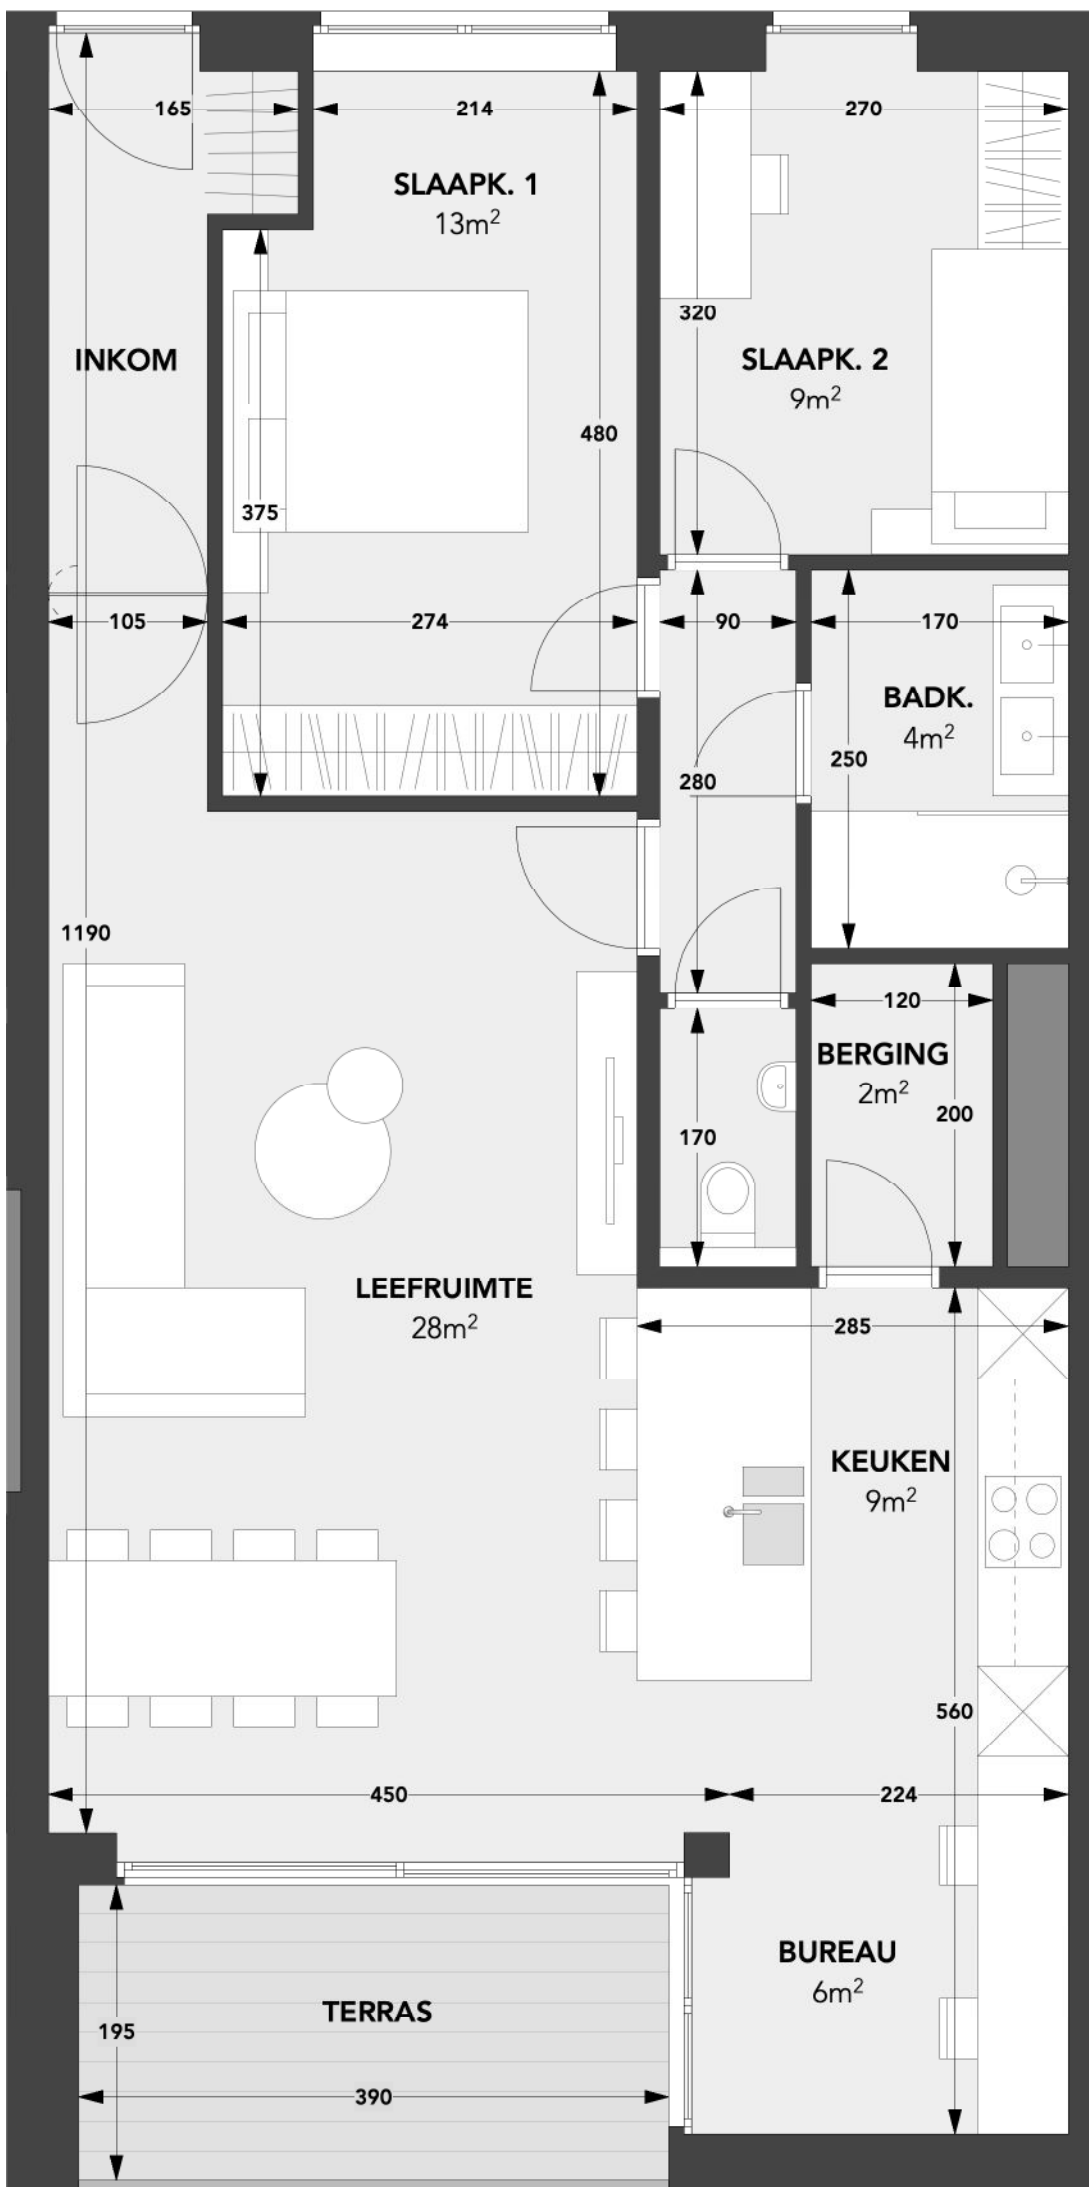

A1.18

WOONOPPERVLAK: 94,23m²

TERRAS: 7,61m²

VOORGEVEL

ACHTERGEVEL

INPLANTING NIVEAU 1