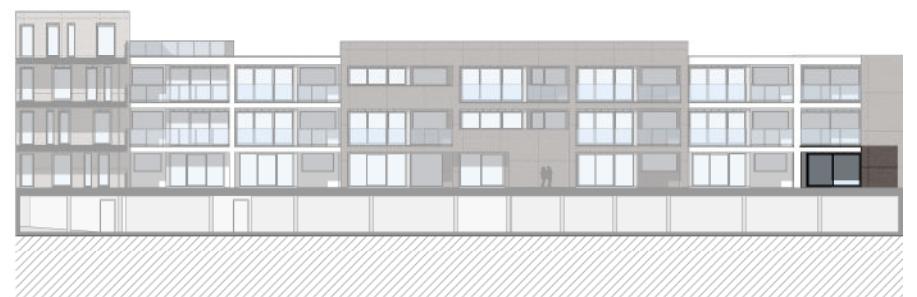

A1.18

WOONOPPERVLAK: 94,23m²

TERRAS: 7,61m²

VOORGEVEL

ACHTERGEVEL

INPLANTING NIVEAU 1