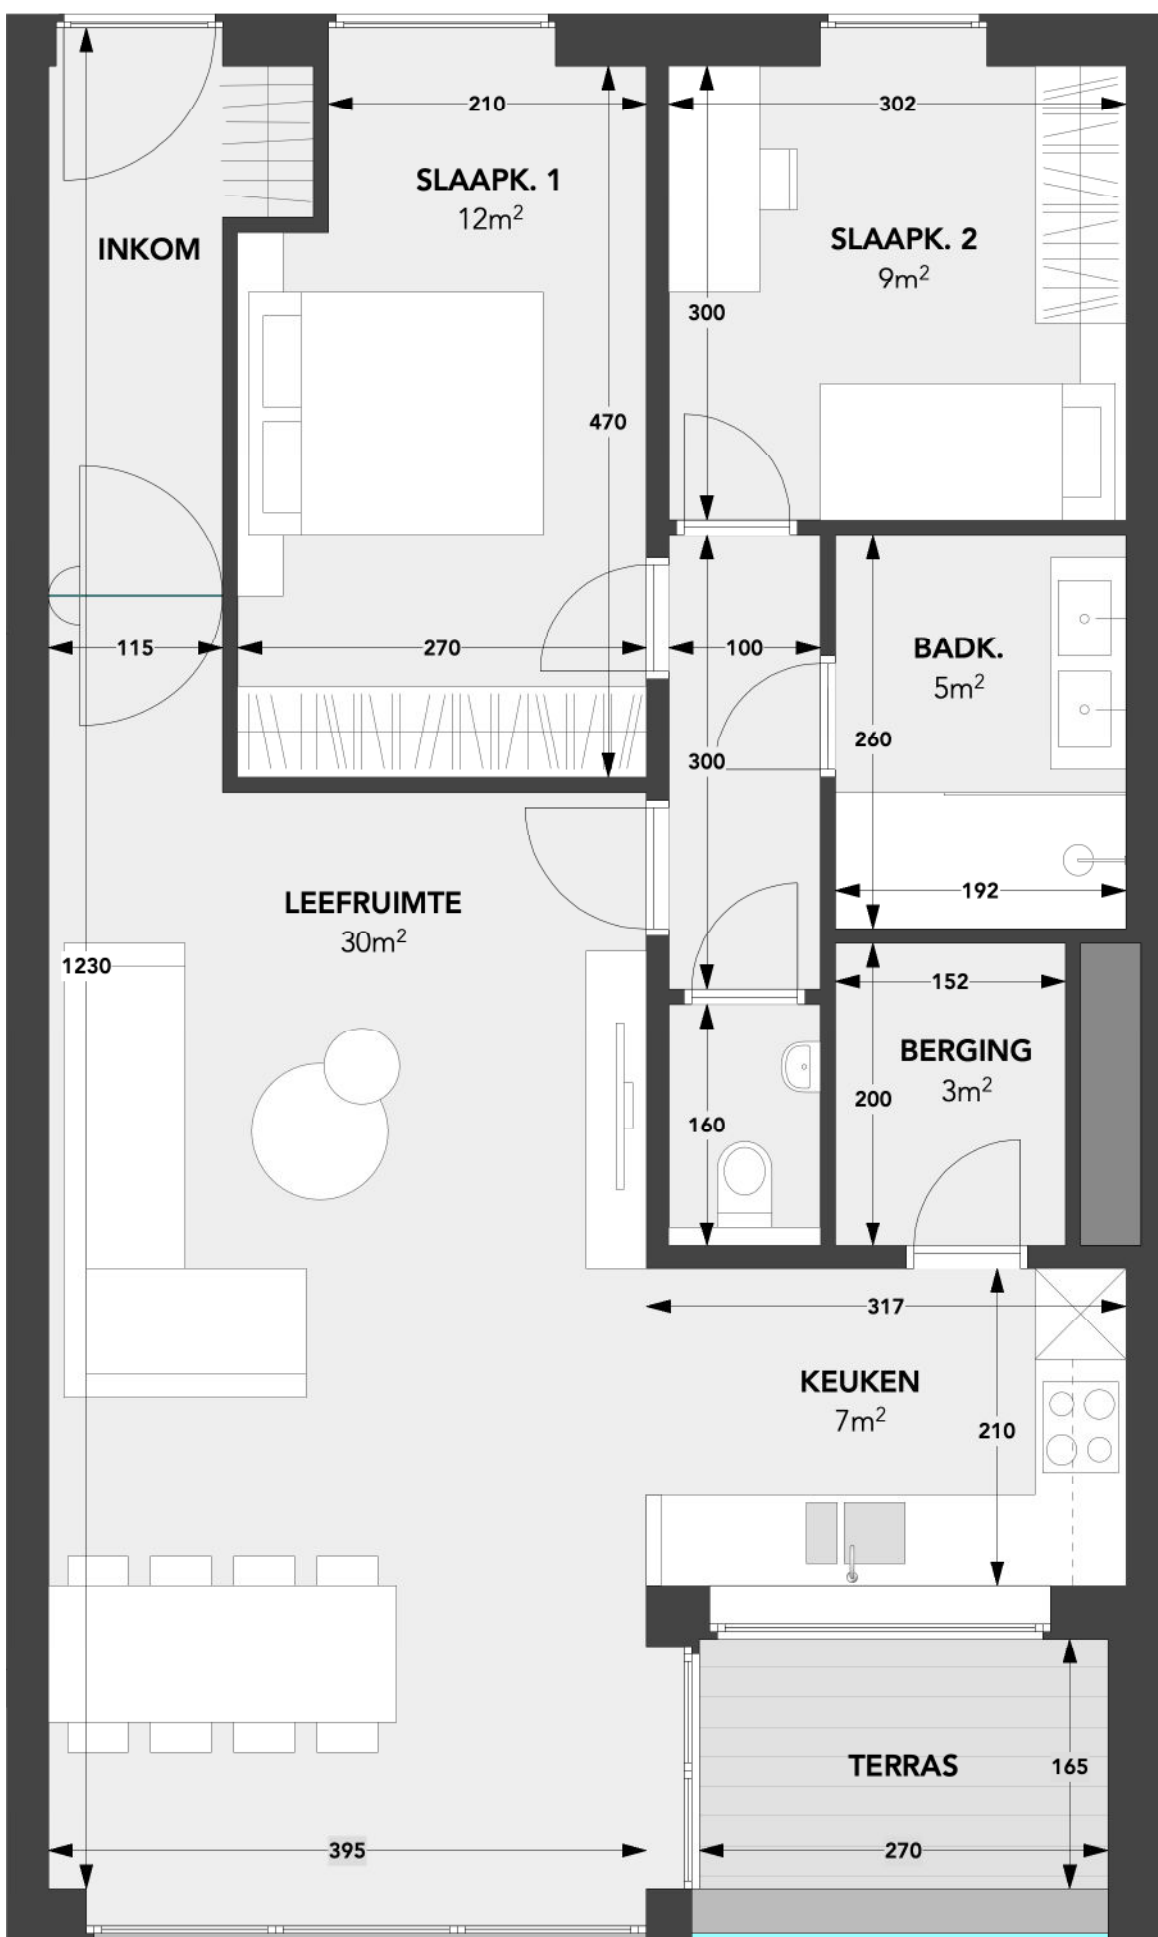

A2.15

WOONOPPERVLAK: 88,91m²

TERRAS: 4,46m²

VOORGEVEL

ACHTERGEVEL

INPLANTING NIVEAU 2