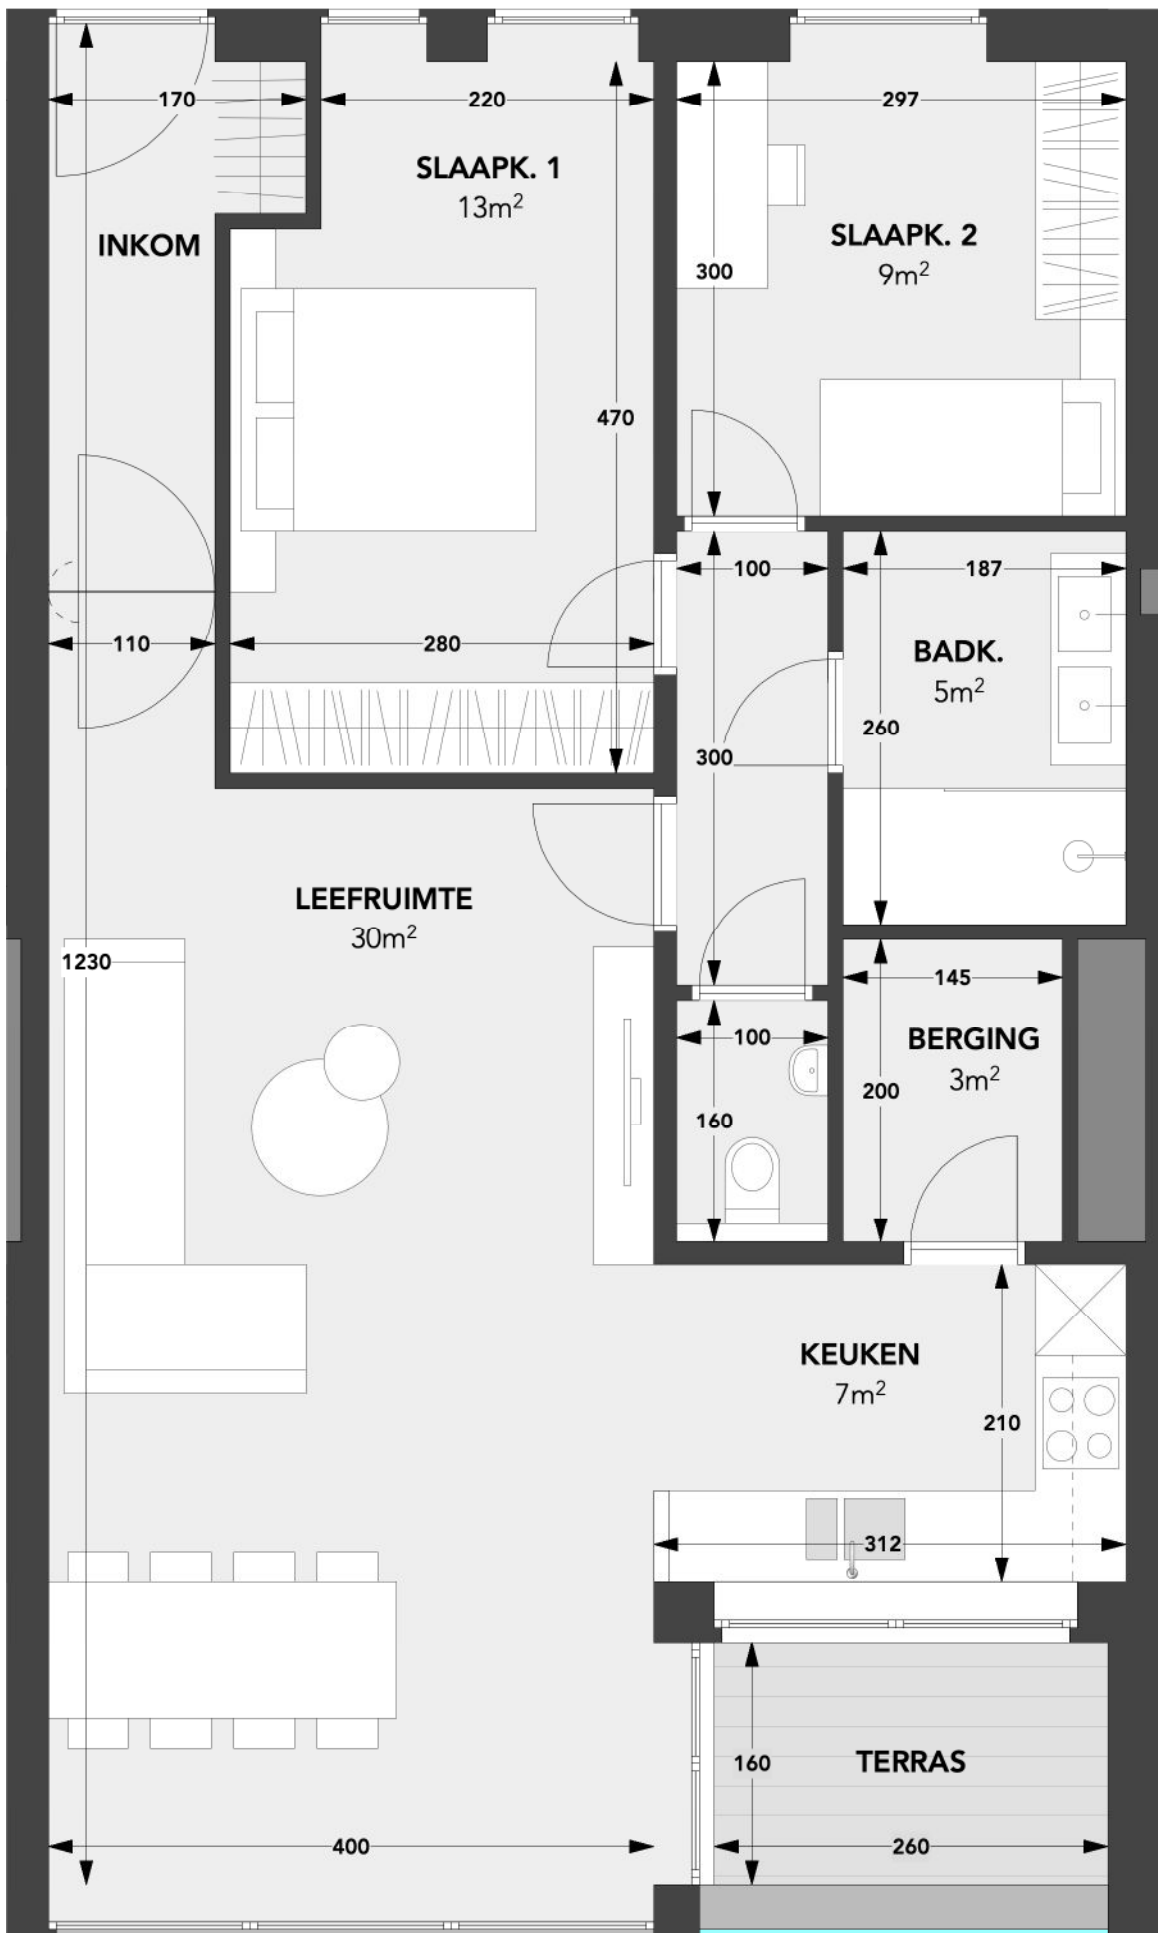

# A2.16

WOONOPPERVLAK: 89,53m<sup>2</sup>

TERRAS: 4,16m<sup>2</sup>

VOORGEVEL

ACHTERGEVEL

INPLANTING NIVEAU 2