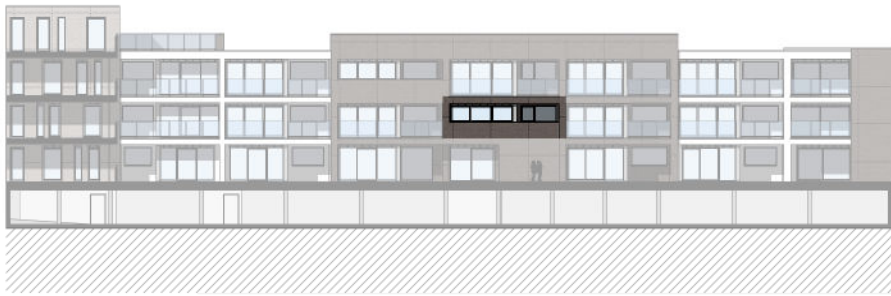

A2.17

WOONOPPERVLAK: 80,44m²

TERRAS: 4,16m²

VOORGEVEL

ACHTERGEVEL

INPLANTING NIVEAU 2