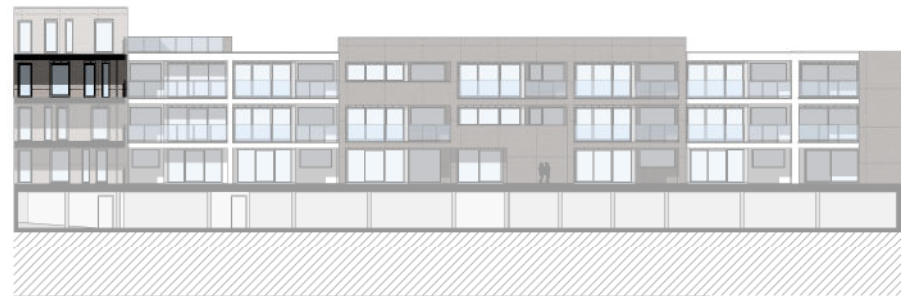

A3.13

WOONOPPERVLAK: 90,84m²

TERRAS: 12,89m²

VOORGEVEL

ACHTERGEVEL

INPLANTING NIVEAU 3