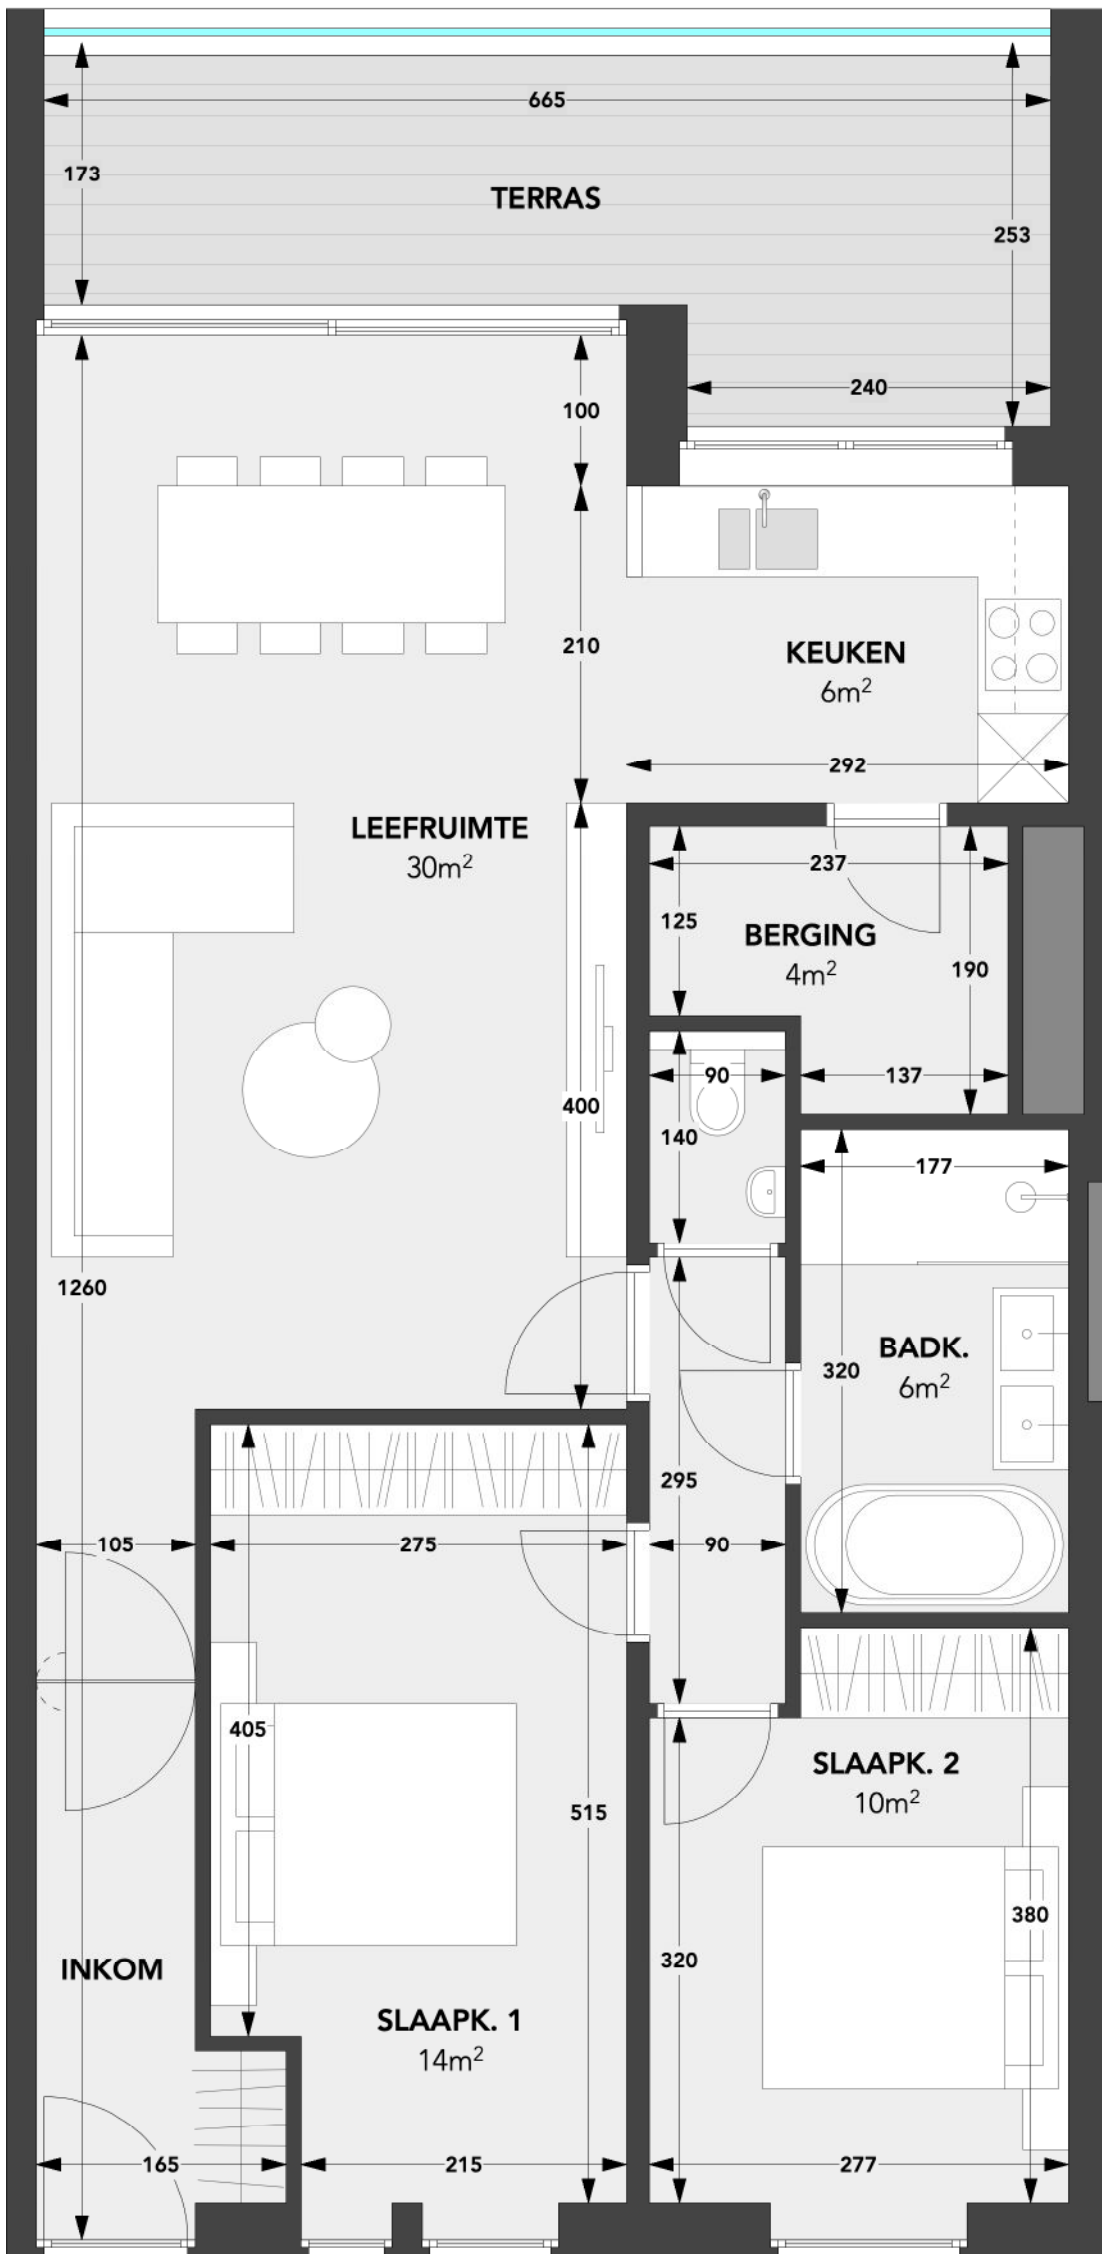

A3.13

WOONOPPERVLAK: 90,84m²

TERRAS: 12,89m²

VOORGEVEL

ACHTERGEVEL

INPLANTING NIVEAU 3