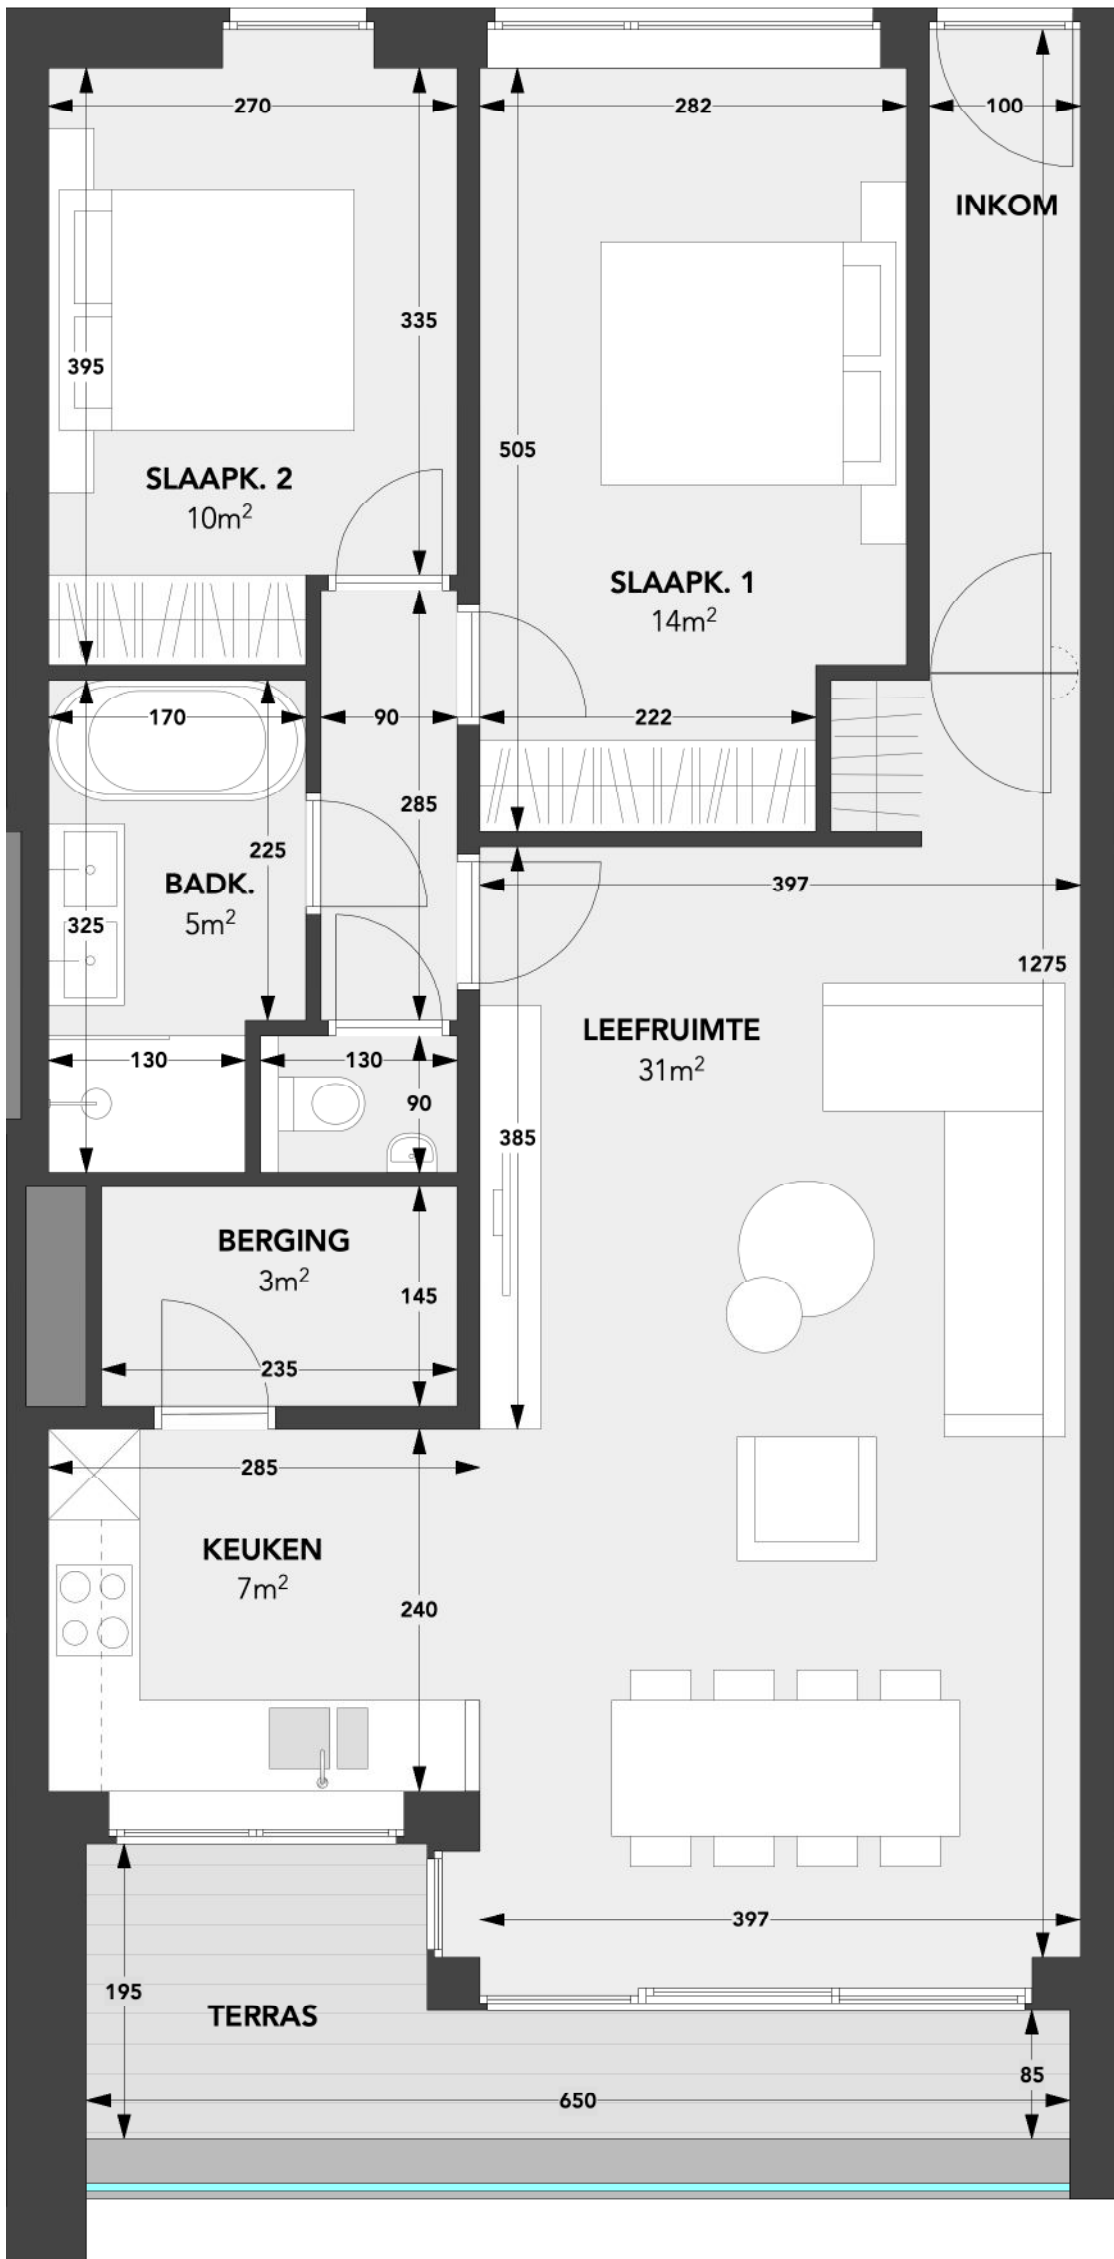

A3.14

WOONOPPERVLAK: 92,25m²

TERRAS: 8,00m²

VOORGEVEL

ACHTERGEVEL

INPLANTING NIVEAU 3