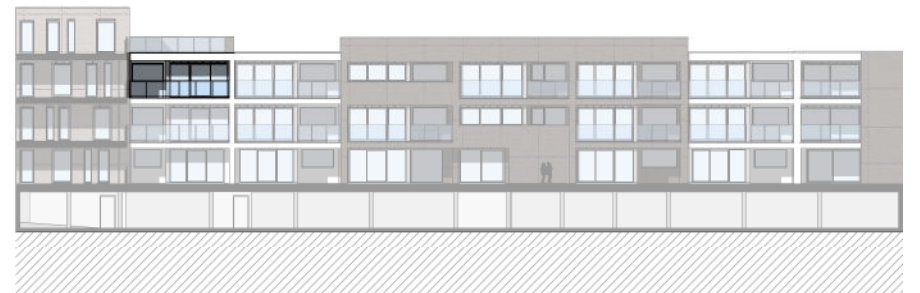

A3.14

WOONOPPERVLAK: 92,25m²

TERRAS: 8,00m²

VOORGEVEL

ACHTERGEVEL

INPLANTING NIVEAU 3