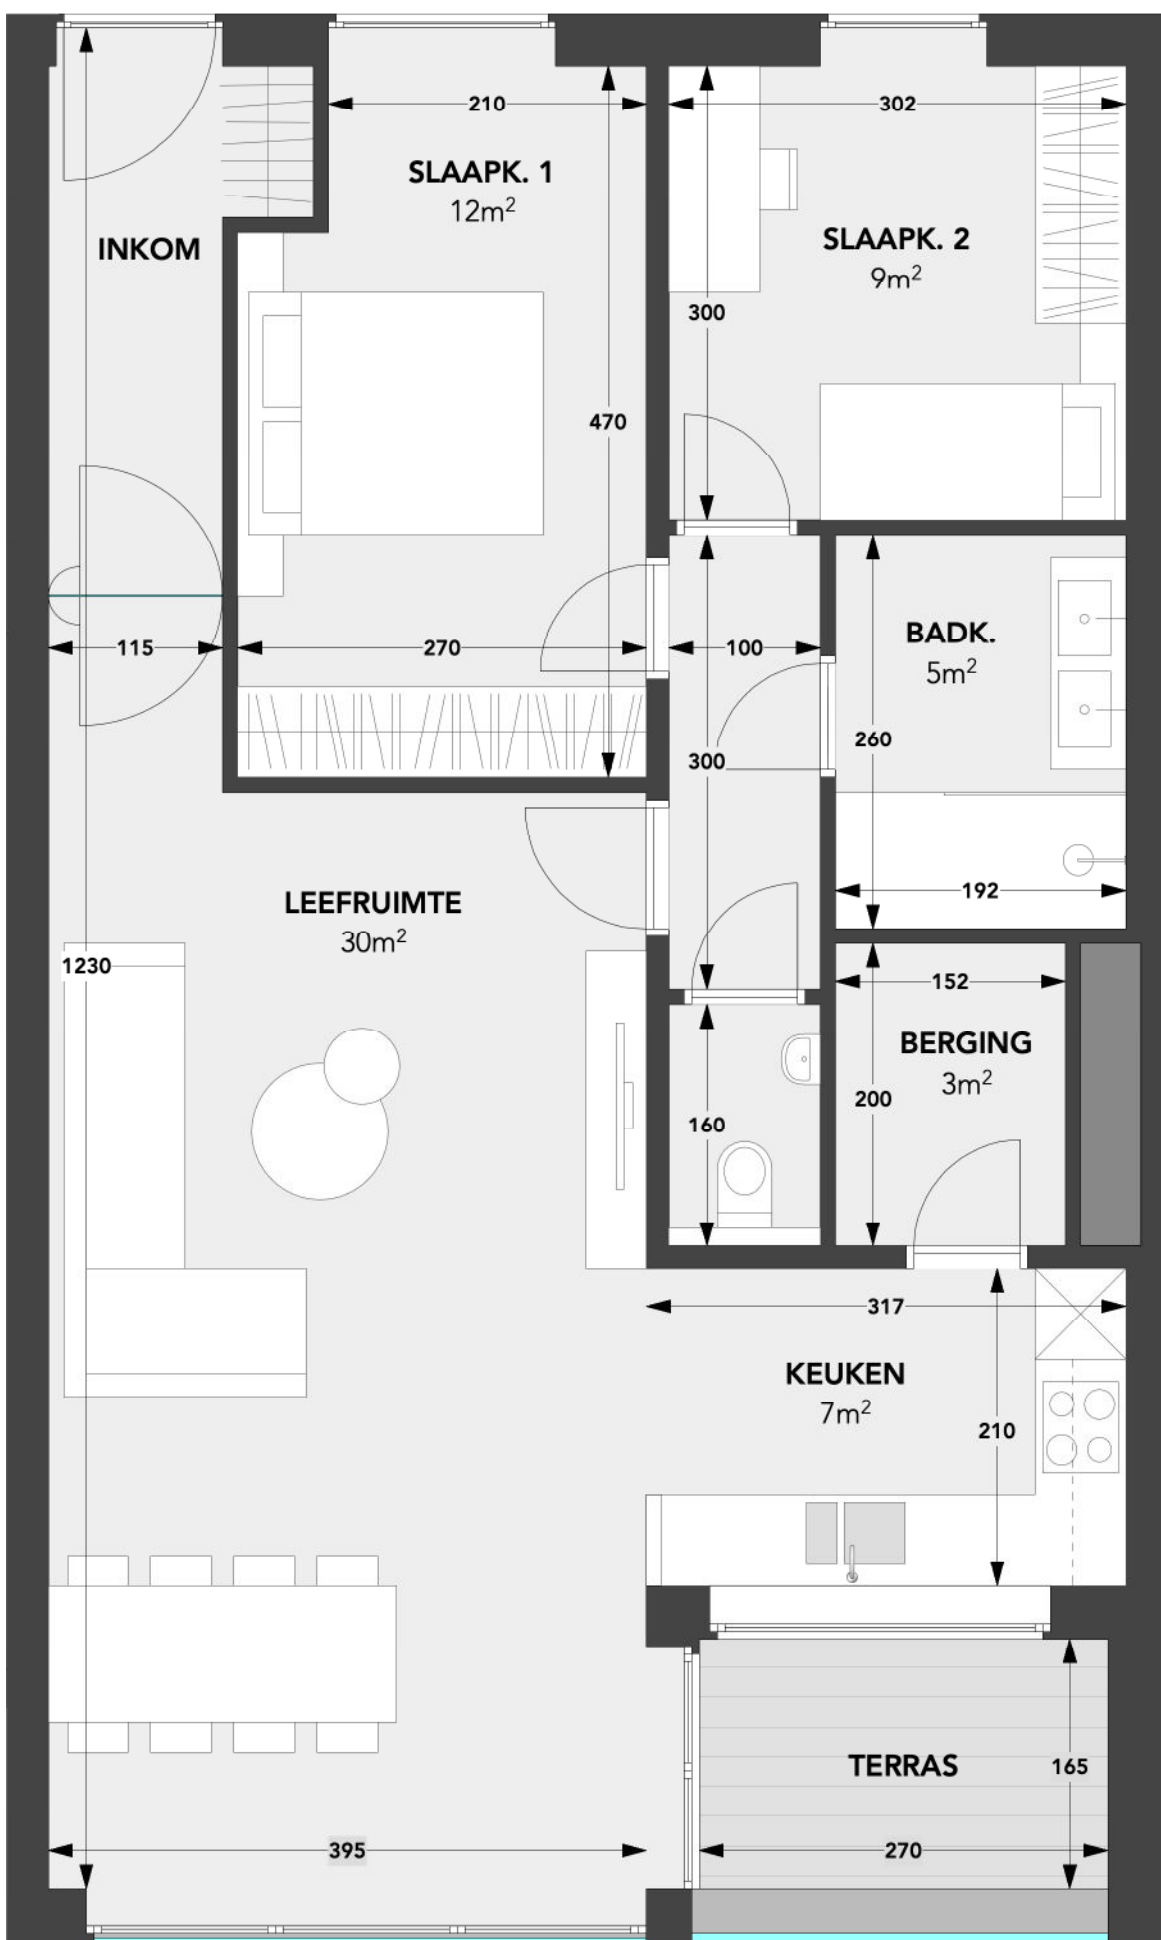

# A3.15

WOONOPPERVLAK: 88,91m<sup>2</sup>

TERRAS: 4,46m<sup>2</sup>

VOORGEVEL

ACHTERGEVEL

INPLANTING NIVEAU 3