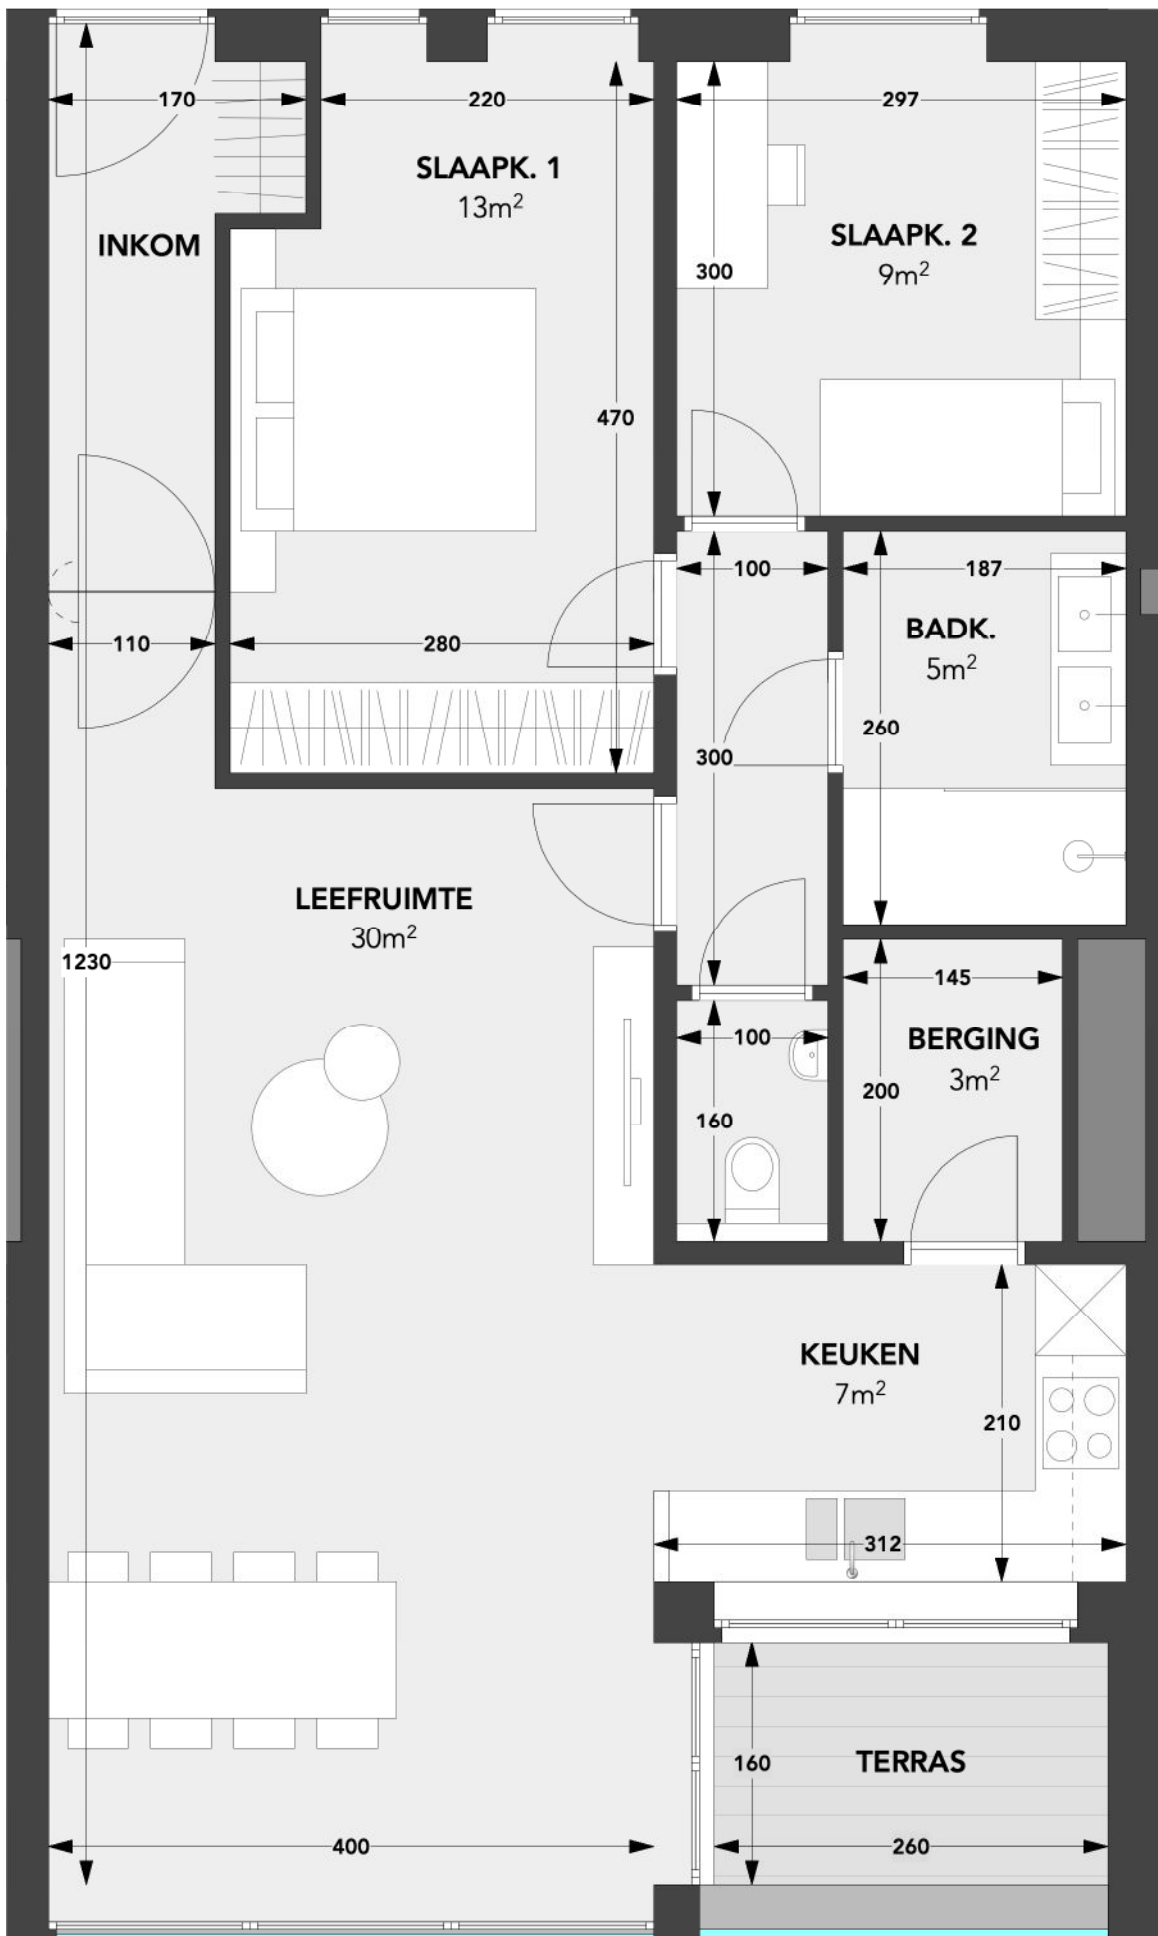

# A3.16

WOONOPPERVLAK: 89,53m<sup>2</sup>

TERRAS: 4,16m<sup>2</sup>

VOORGEVEL

ACHTERGEVEL

INPLANTING NIVEAU 3