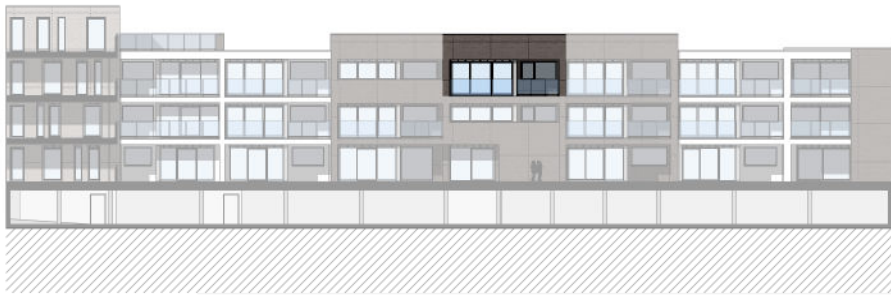

A3.17

WOONOPPERVLAK: 80,44m²

TERRAS: 4,16m²

VOORGEVEL

ACHTERGEVEL

INPLANTING NIVEAU 3