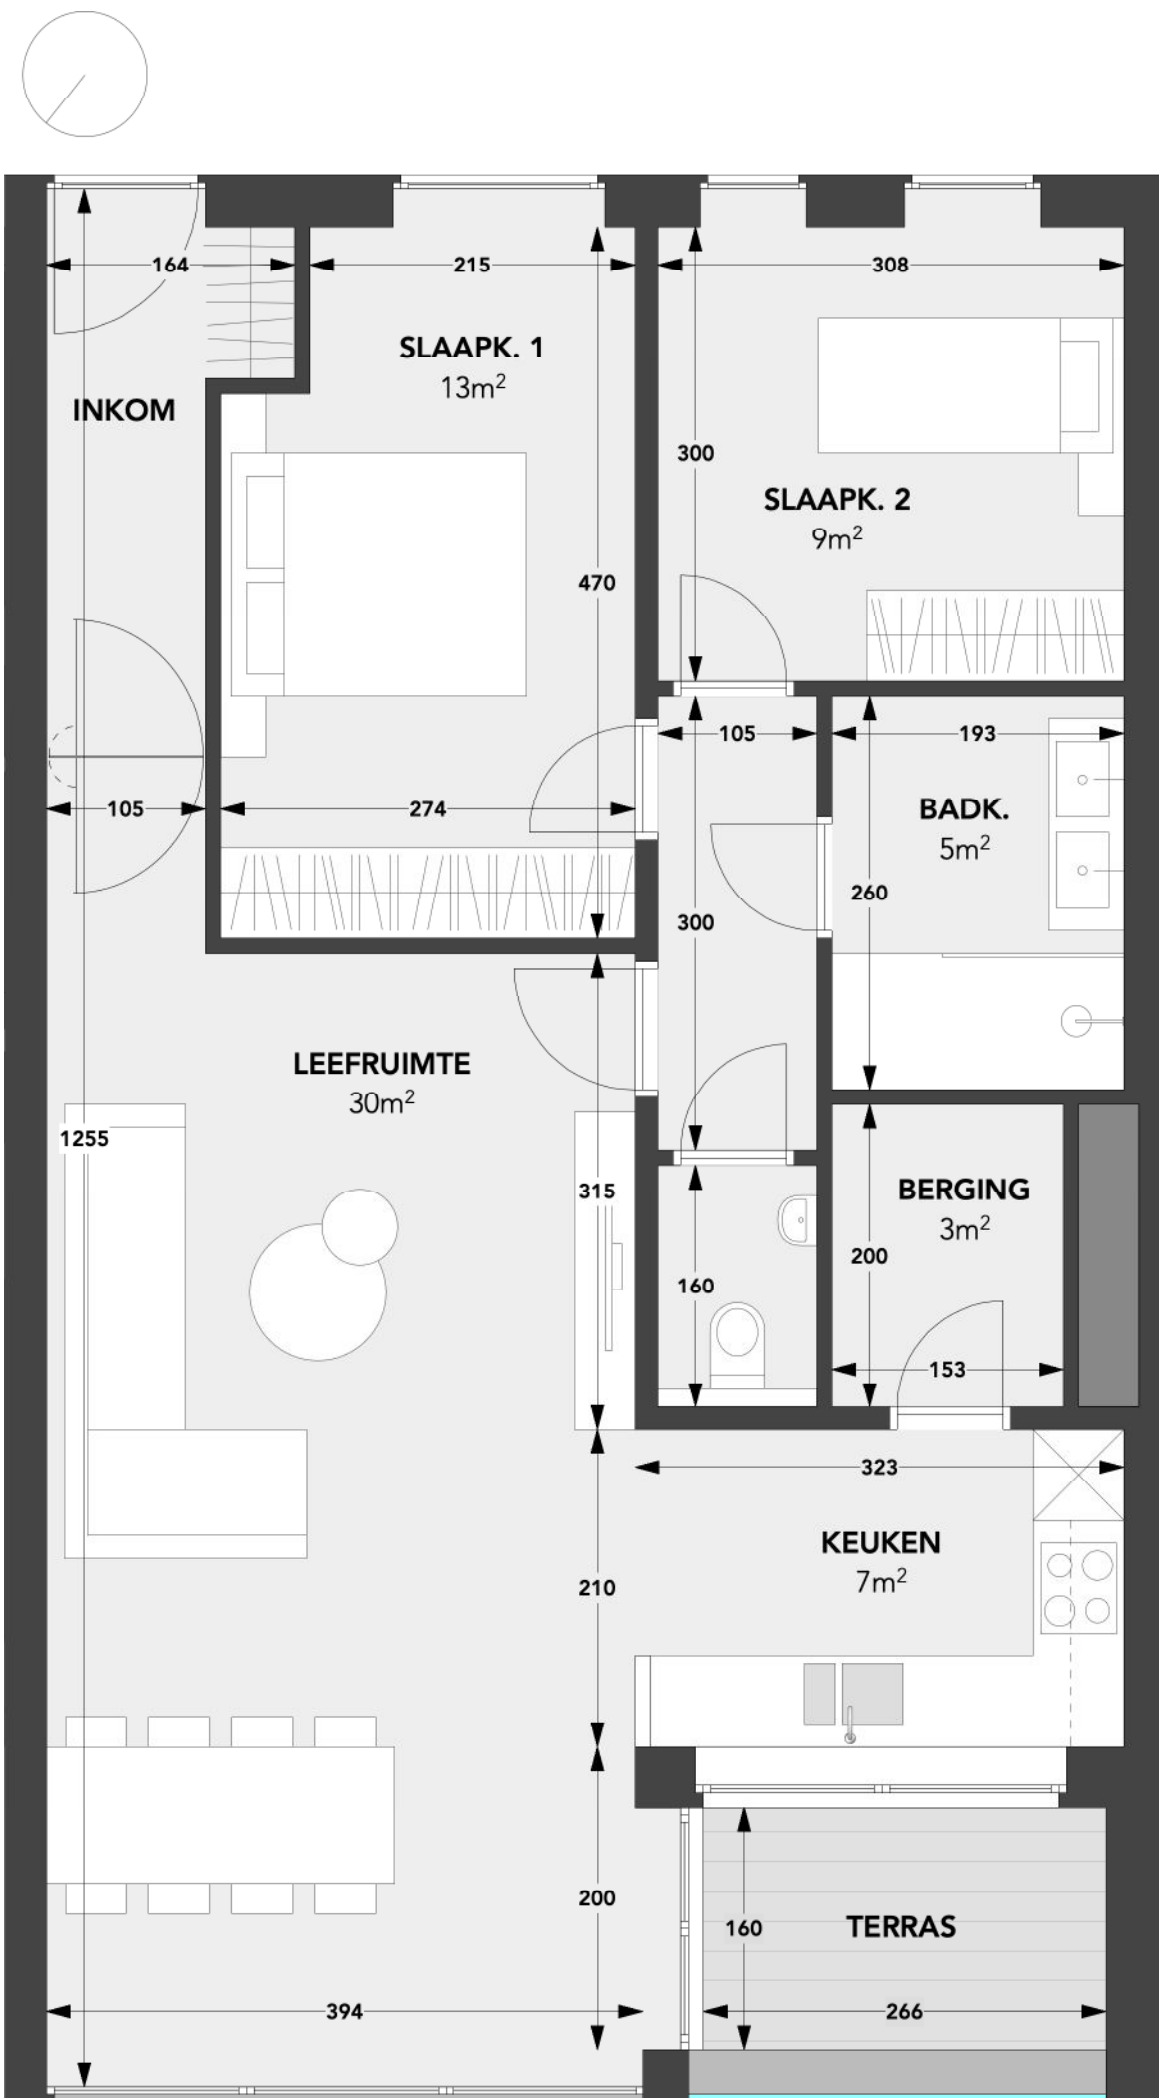

A3.18

WOONOPPERVLAK: 89,40m²

TERRAS: 4,26m²

VOORGEVEL

ACHTERGEVEL

INPLANTING NIVEAU 3