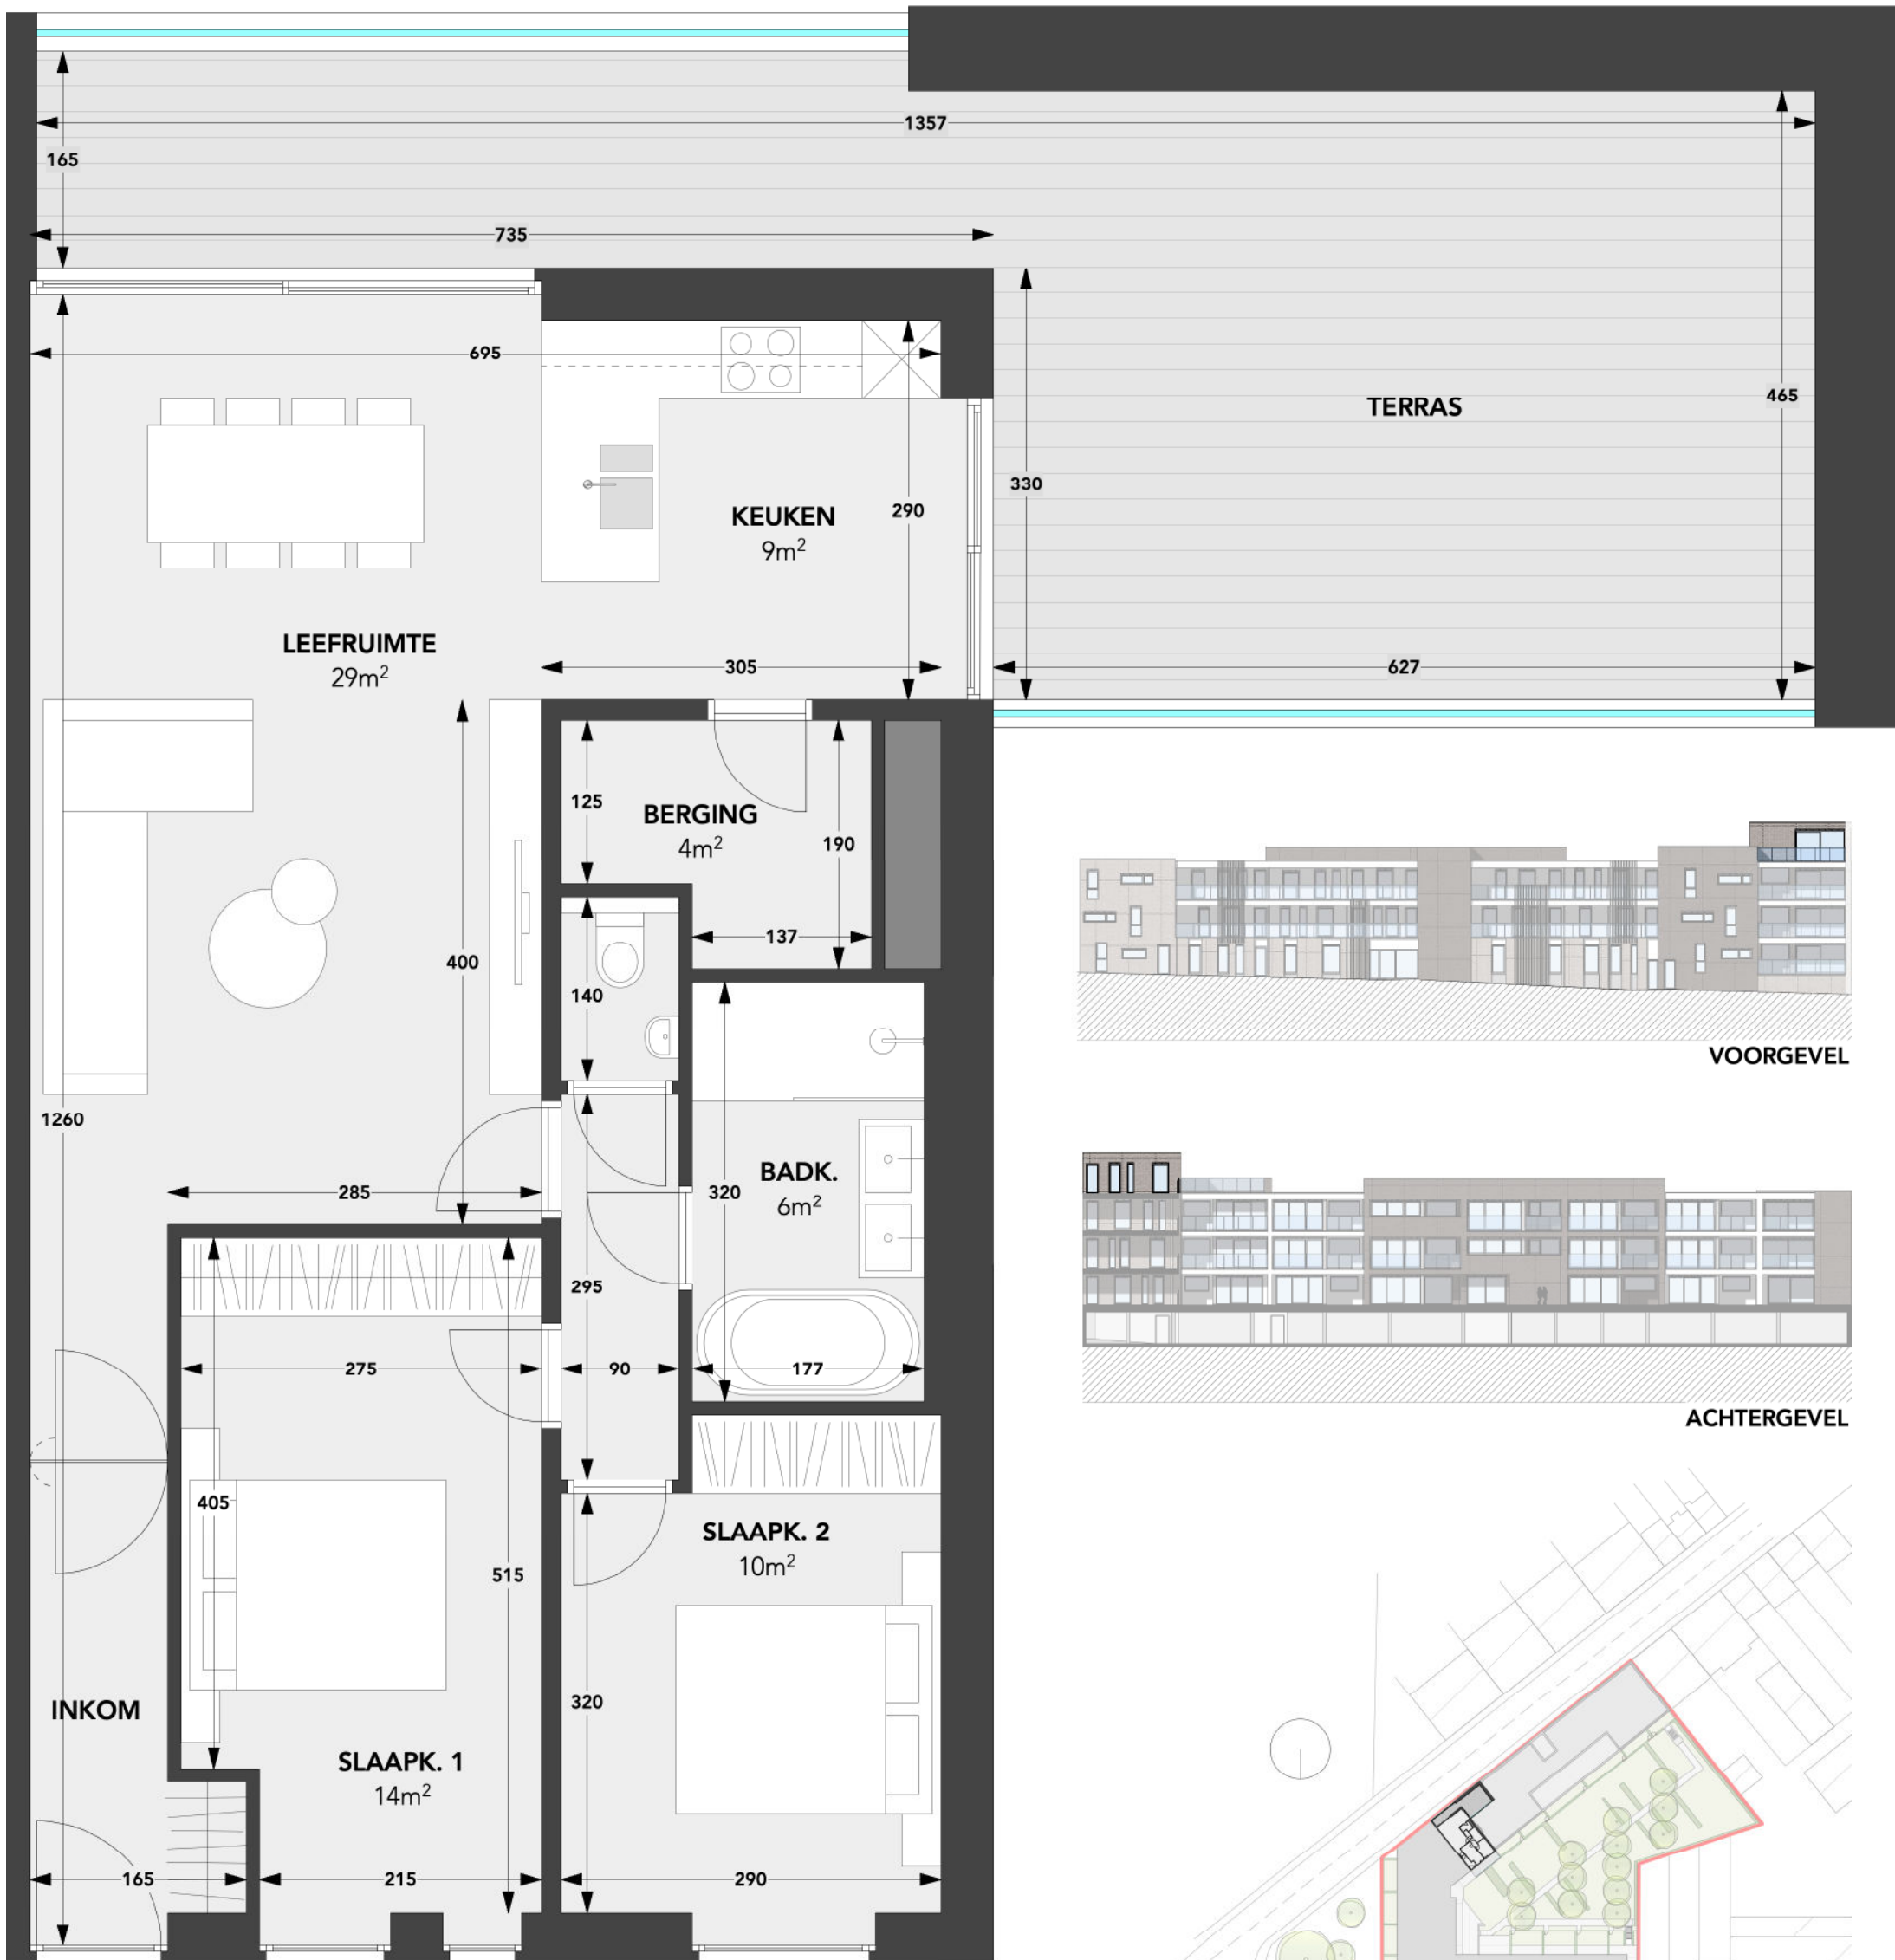

A4.08

WOONOPPERVLAK: 99,03m²

TERRAS: 41,01m²

VOORGEVEL

ACHTERGEVEL

INPLANTING NIVEAU 4