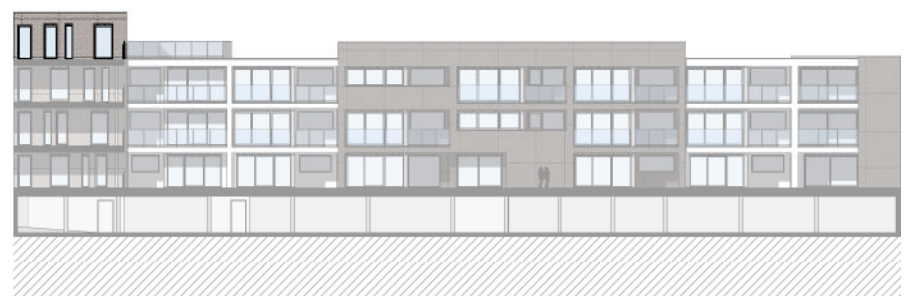

A4.08

WOONOPPERVLAK: 99,03m²

TERRAS: 41,01m²

VOORGEVEL

ACHTERGEVEL

INPLANTING NIVEAU 4