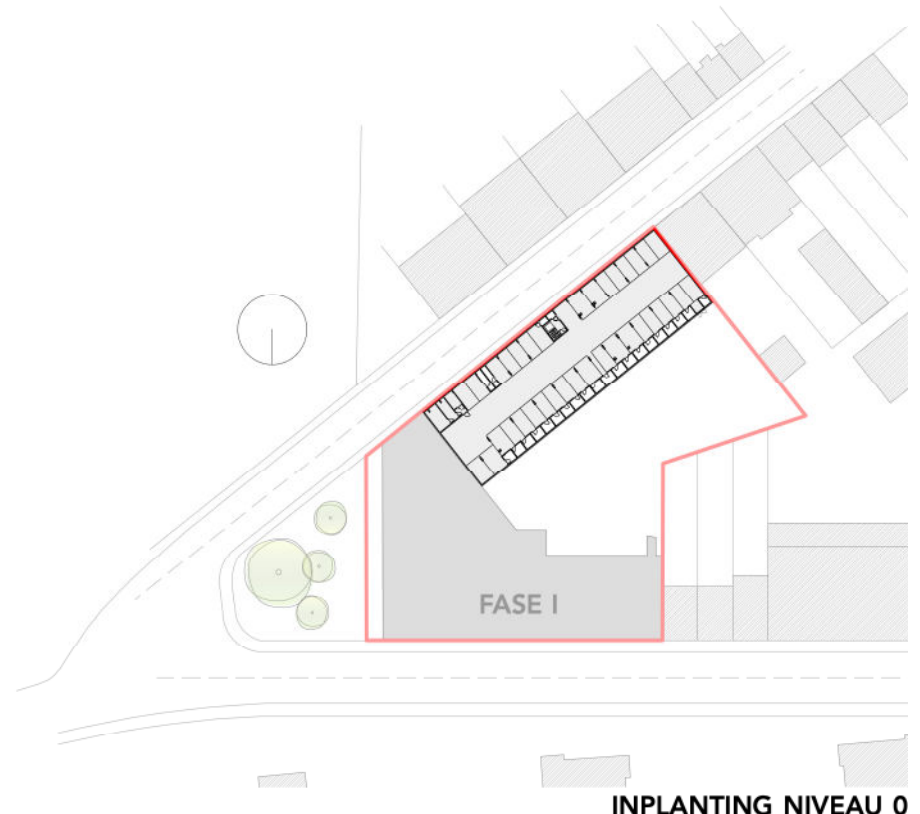

Kelder

BRUTO OPPERVLAK: 1.111,59m²

INPLANTING NIVEAU 0